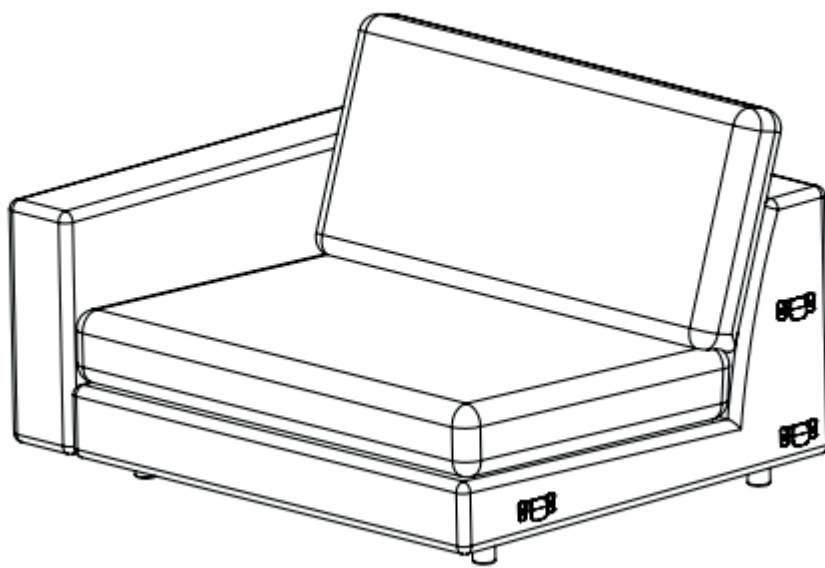

# WILLARD SOFA MODULE WITH ARMREST

**ROWICO**  
HOME

A x 1	B x 4	C x 4	D x 3	E x 6	F x 3

 **Montera möbelen på en ren matta eller filt för att skydda från smuts, märken och repor.**  
**Assemble the furniture on a clean carpet or blanket as protection against dirt, marks and scratches.**