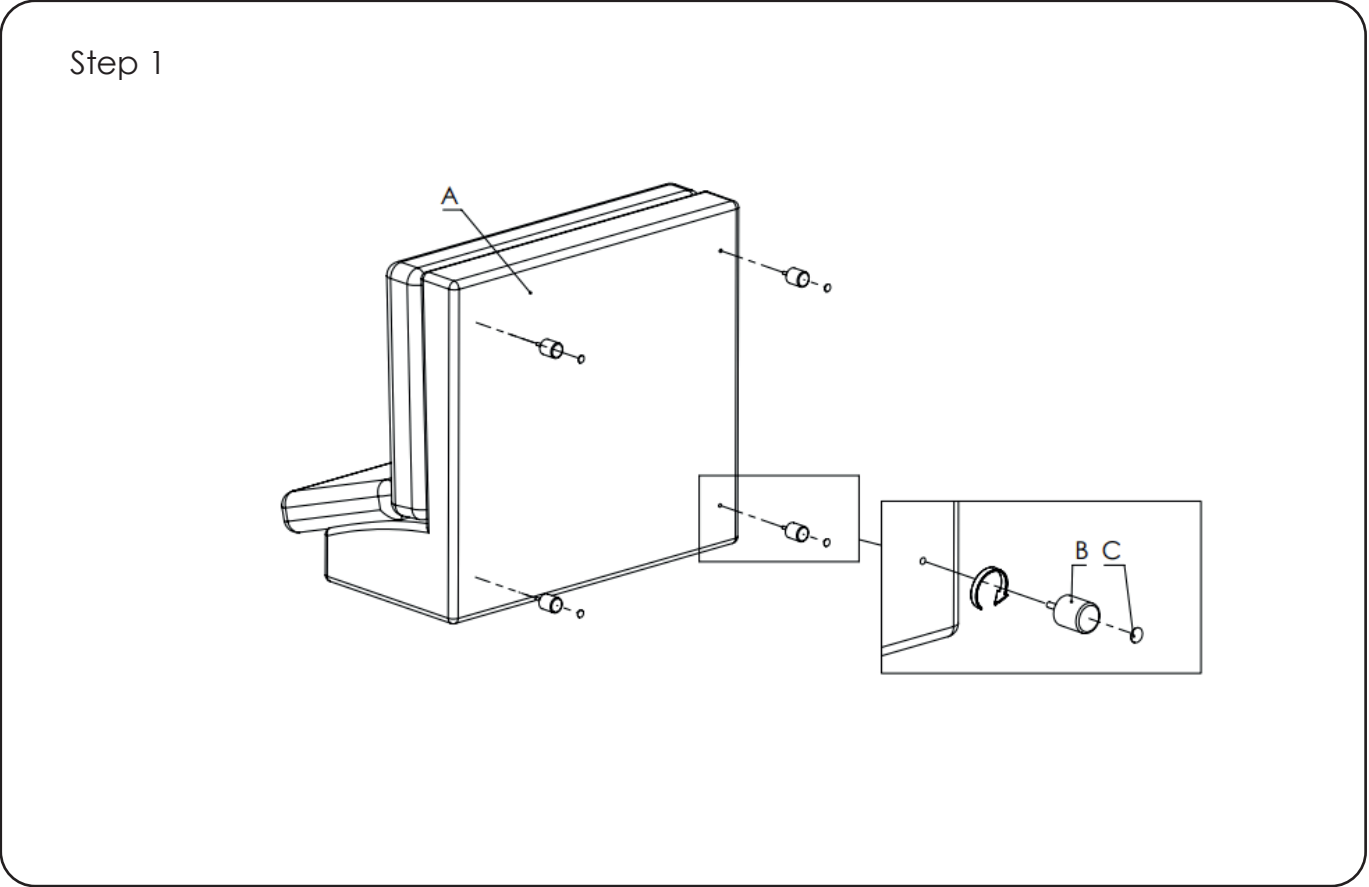

Step 1

Step 2

Step 3

ASSEMBLY INSTRUCTION

WILLARD SOFA MODULE WITHOUT ARMREST

ROWICO
HOME

A x 1 	B x 4 	C x 4 	D x 6 	E x 12 	F x 6 
--	--	--	--	---	--

 Montera möbelen på en ren matta eller filt för att skydda från smuts, märken och repor.
Assemble the furniture on a clean carpet or blanket as protection against dirt, marks and scratches.