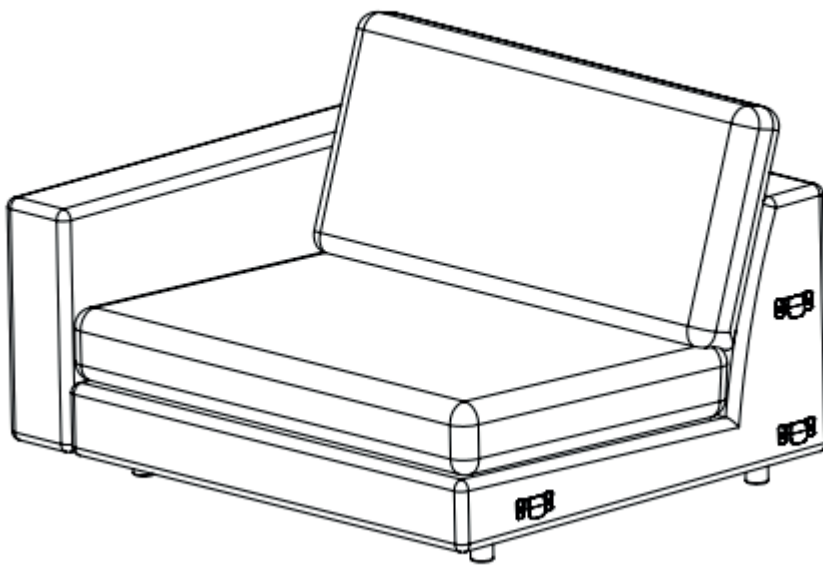

ASSEMBLY INSTRUCTION

WILLARD SOFA MODULE WITH ARMREST

ROWICO
HOME

 **Montera möbelen på en ren matta eller filt för att skydda från smuts, märken och repor.**
Assemble the furniture on a clean carpet or blanket as protection against dirt, marks and scratches.

Step 2

Step 3

ASSEMBLY INSTRUCTION

WILLARD SOFA
MODULE CHAISE-LONGE

ROWICO
HOME

 **Montera möbelen på en ren matta eller filt för att skydda från smuts, märken och repor.**
Assemble the furniture on a clean carpet or blanket as protection against dirt, marks and scratches.