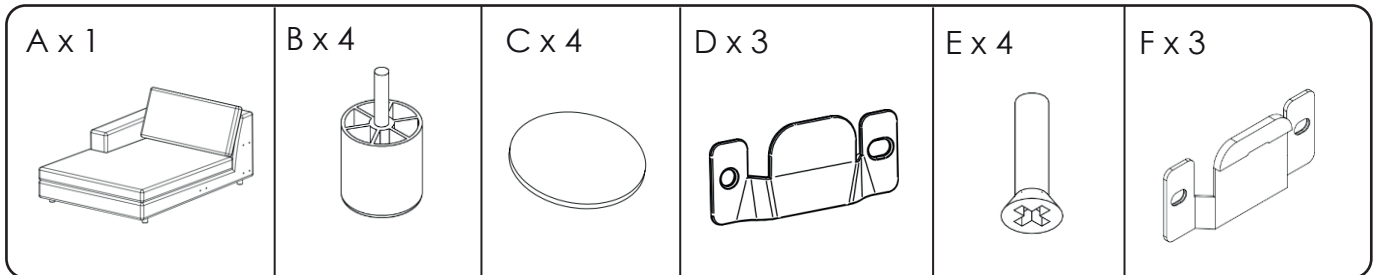

Step 2

Step 3

ASSEMBLY INSTRUCTION

WILLARD SOFA
MODULE CHAISE-LONGE

ROWICO
HOME

 **Montera möbelen på en ren matta eller filt för att skydda från smuts, märken och repor.**
Assemble the furniture on a clean carpet or blanket as protection against dirt, marks and scratches.