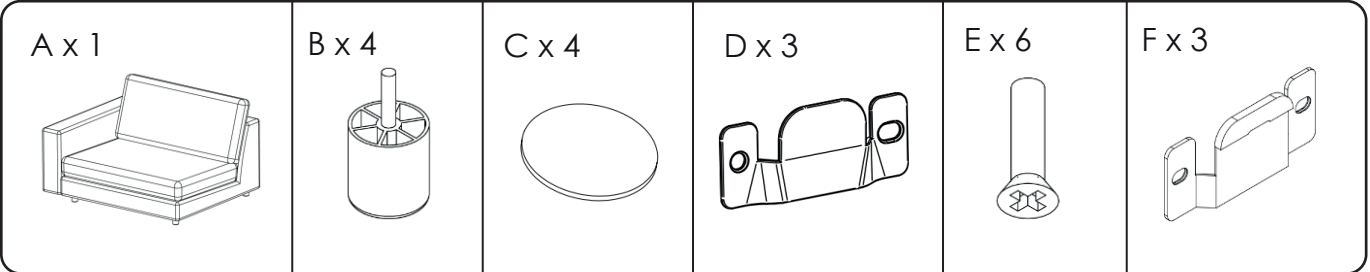

ASSEMBLY INSTRUCTION

WILLARD SOFA MODULE WITH ARMREST

ROWICO
HOME

 **Montera möbelen på en ren matta eller filt för att skydda från smuts, märken och repor.**
Assemble the furniture on a clean carpet or blanket as protection against dirt, marks and scratches.