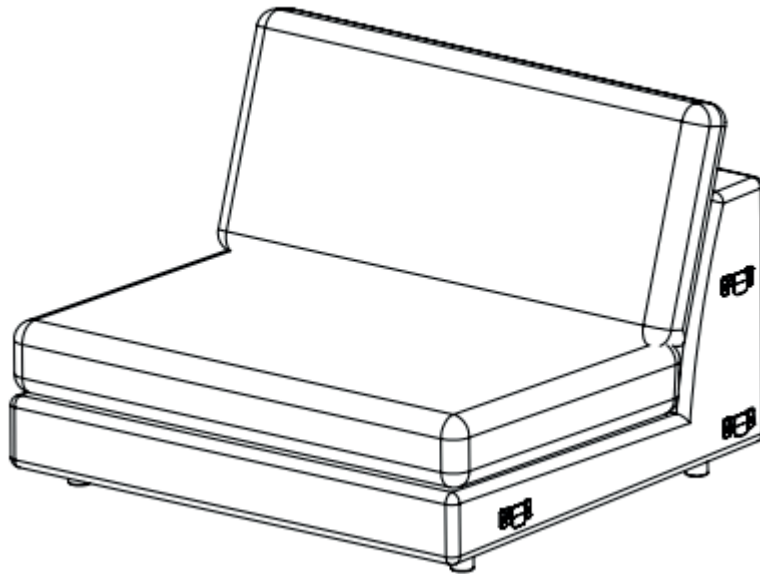

Step 1

Step 2

Step 3

ASSEMBLY INSTRUCTION

WILLARD SOFA MODULE WITHOUT ARMREST

ROWICO
HOME

A x 1 	B x 4 	C x 4 	D x 6 	E x 12 	F x 6 
--	--	--	--	---	--

 Montera möbelen på en ren matta eller filt för att skydda från smuts, märken och repor.
Assemble the furniture on a clean carpet or blanket as protection against dirt, marks and scratches.