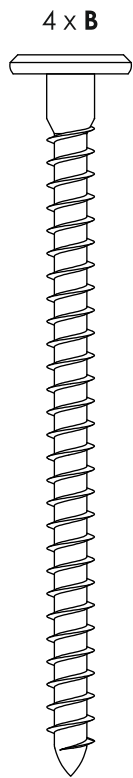

PACE BENCH

karup

DESIGN

For product care visit

For produktpleje besøg

Für Produktpflege besuchen Sie bitte

Pentru îngrijirea produsului, vizitați

Pour la visite d'entretien du produit

Ürün bakım ziyareti için

Για τη φροντίδα του προϊόντος επισκεφθείτε

製品ケアについてはこちらをご覧ください

제품 관리 방문

karupdesign.com/care

Ø 6,5 x 120mm

Ø 6,5 x 60mm

Ø 8 x 40mm

Ø 3,5 x 25mm

Ø 4 x 30mm

65 x 65mm

4mm

Ø26

- 1 x ①
- 1 x ②
- 2 x ③

B x 4

G x 1