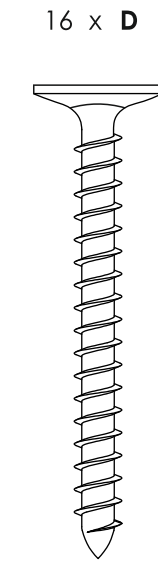

Ürün bakım ziyareti için

Για τη φροντίδα του προϊόντος επισκεφθείτε

製品ケアについてはこちらをご覧ください

제품 관리 방문

karupdesign.com/care

Ø 6,5 x 120mm

Ø 6,5 x 60mm

Ø 8 x 40mm

Ø 3,5 x 25mm

Ø 4 x 30mm

65 x 65mm

4mm

Ø26

- 1 x ①
- 1 x ②
- 2 x ③

B x 4

G x 1