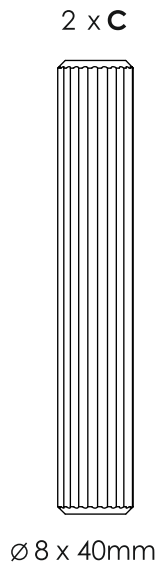

Ürün bakım ziyareti için

Για τη φροντίδα του προϊόντος επισκεφθείτε

製品ケアについてはこちらをご覧ください

제품 관리 방문

karupdesign.com/care

Ø 6,5 x 120mm

Ø 6,5 x 60mm

Ø 8 x 40mm

Ø 3,5 x 25mm

Ø 4 x 30mm

65 x 65mm

4mm

Ø26

- 1 x ①
- 1 x ②
- 2 x ③

B x 4

G x 1