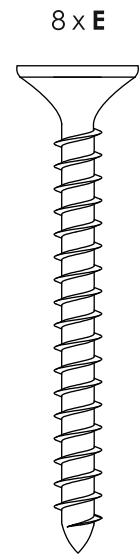

Ürün bakım ziyareti için

Για τη φροντίδα του προϊόντος επισκεφθείτε

製品ケアについてはこちらをご覧ください

제품 관리 방문

karupdesign.com/care

Ø 6,5 x 120mm

Ø 6,5 x 60mm

Ø 8 x 40mm

Ø 3,5 x 25mm

Ø 4 x 30mm

65 x 65mm

4mm

Ø26

- 1 x ①
- 1 x ②
- 2 x ③

B x 4

G x 1