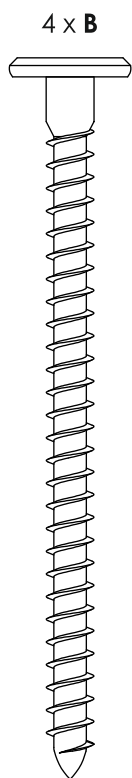

PACE TABLE

karup

DESIGN

For product care visit

For produktpleje besøg

Für Produktpflege besuchen Sie bitte

Pentru îngrijirea produsului, vizitați

Pour la visite d'entretien du produit

Ürün bakım ziyareti için

Για τη φροντίδα του προϊόντος επισκεφθείτε

製品ケアについてはこちらをご覧ください

제품 관리 방문

karupdesign.com/care

Ø 6,5 x 120mm

Ø 6,5 x 60mm

90 x 90mm

4mm

- 1 x ①
- 1 x ②
- 2 x ③

D x 16

E x 4

karup

DESIGN

#karupdesign #karuplifestyle

FR