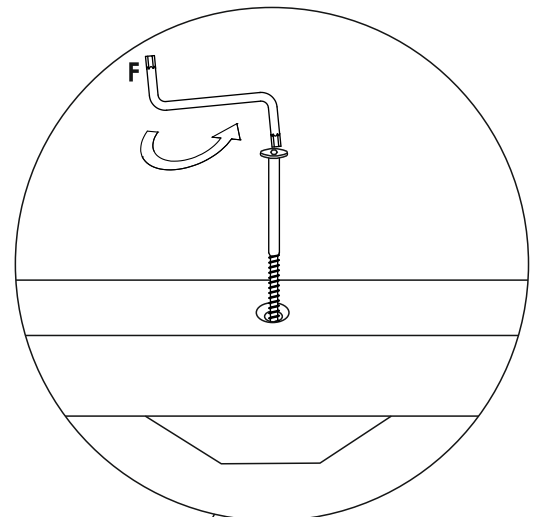

Ürün bakım ziyareti için

Για τη φροντίδα του προϊόντος επισκεφθείτε

製品ケアについてはこちらをご覧ください

제품 관리 방문

karupdesign.com/care

Ø 6,5 x 120mm

Ø 6,5 x 60mm

90 x 90mm

4mm

- 1 x ①
- 1 x ②
- 2 x ③

D x 16

E x 4

karup

DESIGN

#karupdesign #karuplifestyle

FR