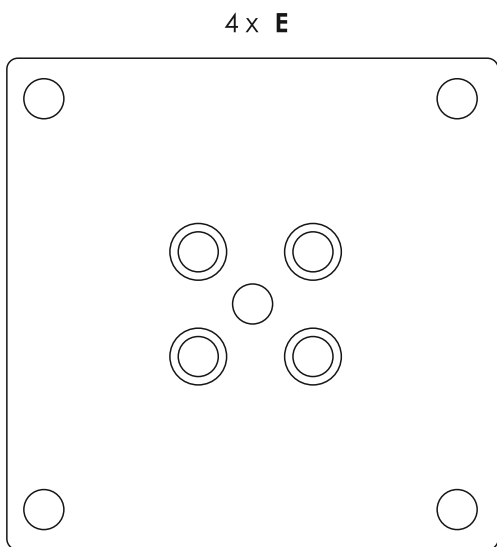

Ürün bakım ziyareti için

Για τη φροντίδα του προϊόντος επισκεφθείτε

製品ケアについてはこちらをご覧ください

제품 관리 방문

karupdesign.com/care

Ø 6,5 x 120mm

Ø 6,5 x 60mm

90 x 90mm