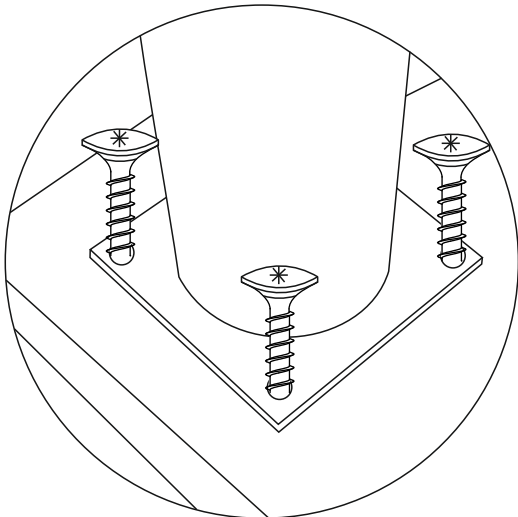

Ürün bakım ziyareti için

Για τη φροντίδα του προϊόντος επισκεφθείτε

製品ケアについてはこちらをご覧ください

제품 관리 방문

karupdesign.com/care

Ø 6,5 x 120mm

Ø 6,5 x 60mm

90 x 90mm

4mm

- 1 x ①
- 1 x ②
- 2 x ③

D x 16

E x 4

karup

DESIGN

#karupdesign #karuplifestyle

FR