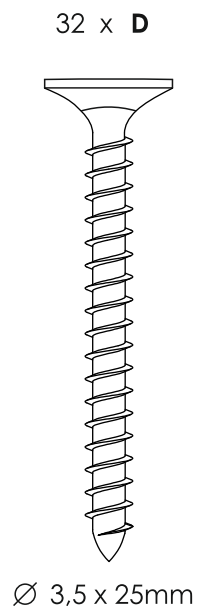

Ürün bakım ziyareti için

Για τη φροντίδα του προϊόντος επισκεφθείτε

製品ケアについてはこちらをご覧ください

제품 관리 방문

karupdesign.com/care

Ø 6,5 x 120mm

Ø 6,5 x 60mm

90 x 90mm

4mm

- 1 x ①
- 1 x ②
- 2 x ③

D x 16

E x 4

karup

DESIGN

#karupdesign #karuplifestyle

FR