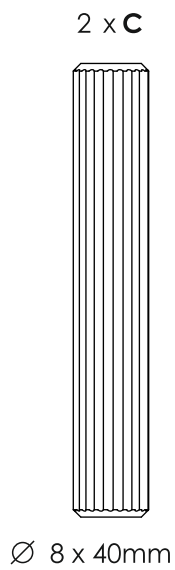

Ürün bakım ziyareti için

Για τη φροντίδα του προϊόντος επισκεφθείτε

製品ケアについてはこちらをご覧ください

제품 관리 방문

karupdesign.com/care

Ø 6,5 x 120mm

Ø 6,5 x 60mm

90 x 90mm

4mm

- 1 x ①
- 1 x ②
- 2 x ③

D x 16

E x 4

karup

DESIGN

#karupdesign #karuplifestyle

FR