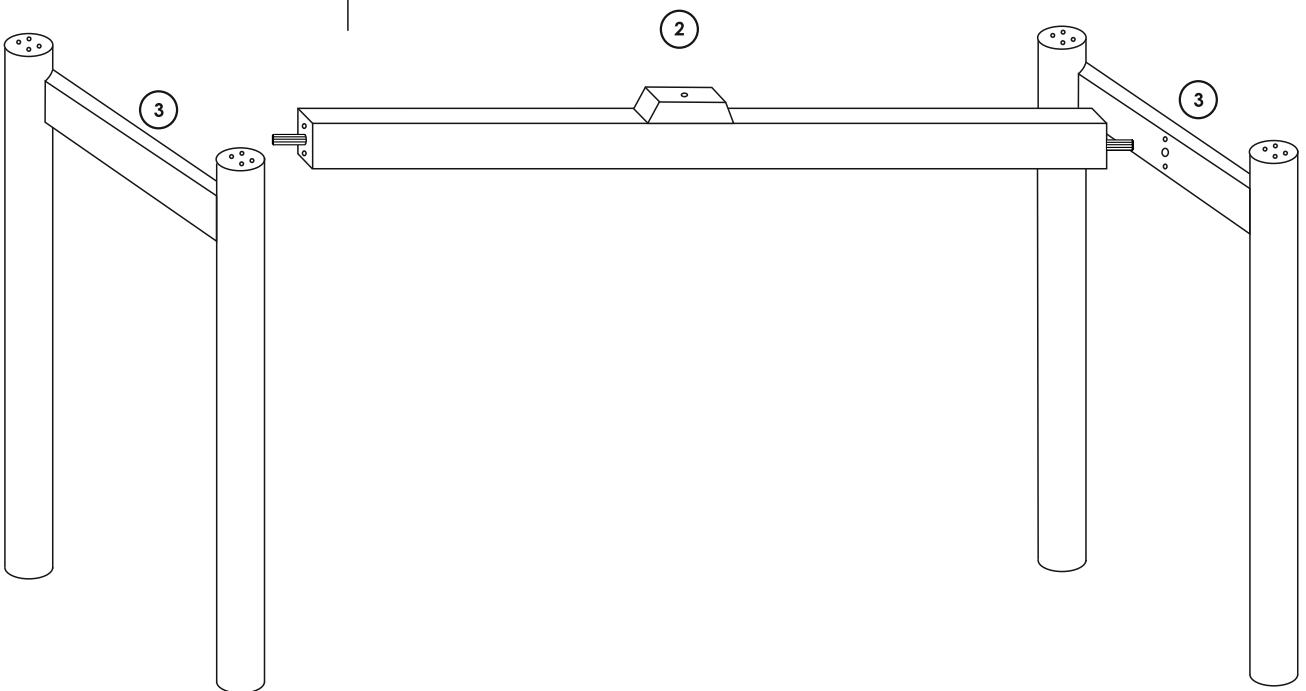

Ürün bakım ziyareti için

Για τη φροντίδα του προϊόντος επισκεφθείτε

製品ケアについてはこちらをご覧ください

제품 관리 방문

karupdesign.com/care

Ø 6,5 x 120mm

Ø 6,5 x 60mm

90 x 90mm

4mm

- 1 x ①
- 1 x ②
- 2 x ③

D x 16

E x 4

karup

DESIGN

#karupdesign #karuplifestyle

FR