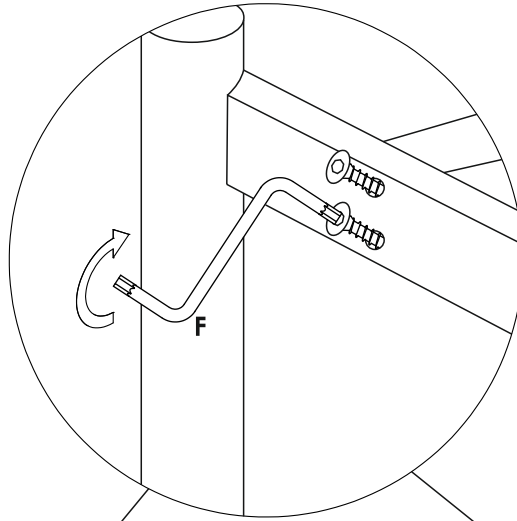

Ürün bakım ziyareti için

Για τη φροντίδα του προϊόντος επισκεφθείτε

製品ケアについてはこちらをご覧ください

제품 관리 방문

karupdesign.com/care

Ø 6,5 x 120mm

Ø 6,5 x 60mm

90 x 90mm

4mm

- 1 x ①
- 1 x ②
- 2 x ③

D x 16

E x 4

karup

DESIGN

#karupdesign #karuplifestyle

FR