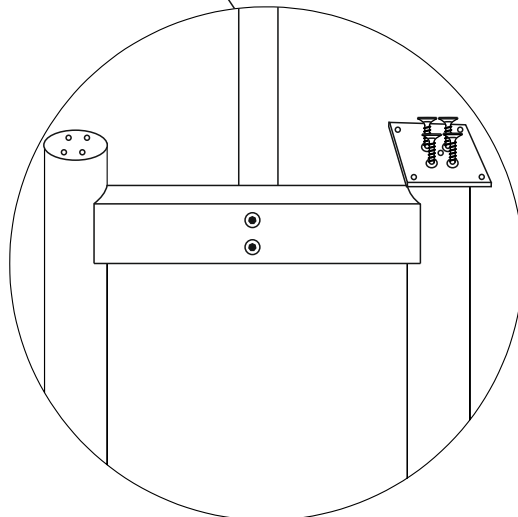

Ürün bakım ziyareti için

Για τη φροντίδα του προϊόντος επισκεφθείτε

製品ケアについてはこちらをご覧ください

제품 관리 방문

karupdesign.com/care

Ø 6,5 x 120mm

Ø 6,5 x 60mm

90 x 90mm

4mm

- 1 x ①
- 1 x ②
- 2 x ③

D x 16

E x 4

karup

DESIGN

#karupdesign #karuplifestyle

FR