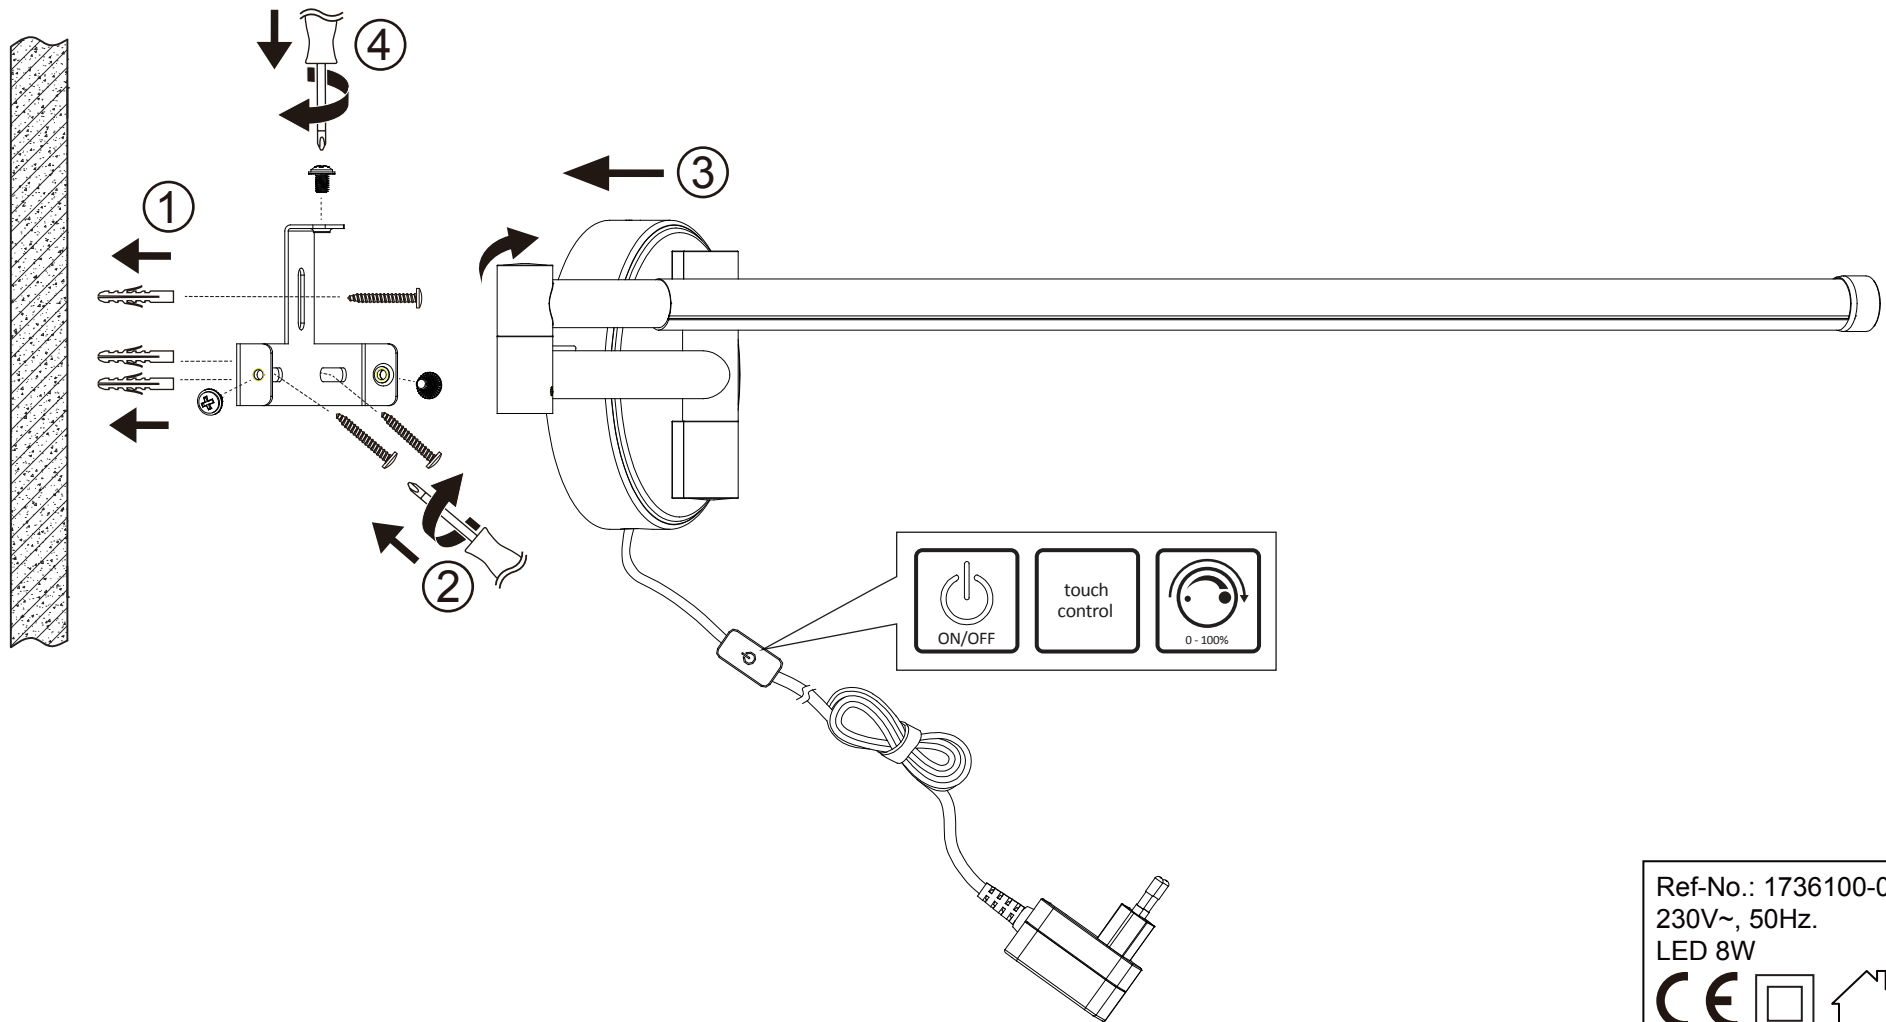

# TEIDE

Ref-No.: 1736100-01-0

230V~, 50Hz.

LED 8W

Ellos AB, Box 961  
501 10 Borås, Sweden