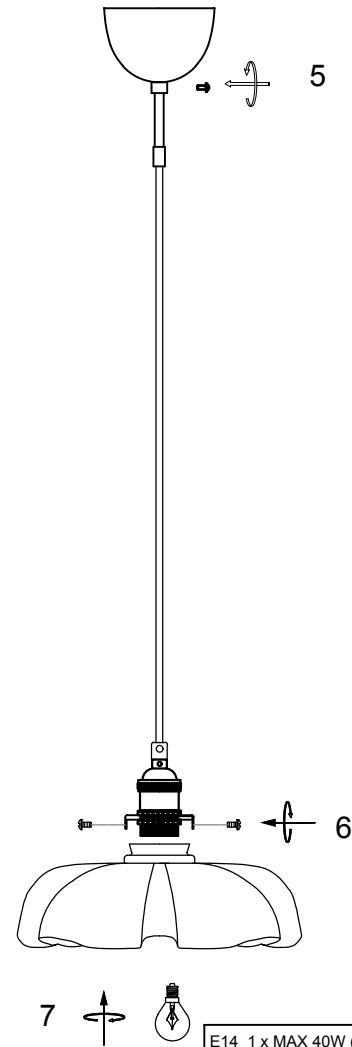

# Pendant FIONA

1741270-01-0 PINK  
1741270-02-0 YELLOW

- S Montera lampan enligt skissen.
- N Monter lampen i henhold til skissen.
- SF Kiinnitä lamppu alla olevan piirroksen mukaan.
- D Montieren Sie die Lampe laut Skizze.
- F Montez la lampe conformément au croquis.
- I Montare la luce del diagramma
- EN Assembly the lamp according to the sketch.

# Pendant FIONA

1741270-01-0 PINK

1741270-02-0 YELLOW

E14 1 x MAX 40W