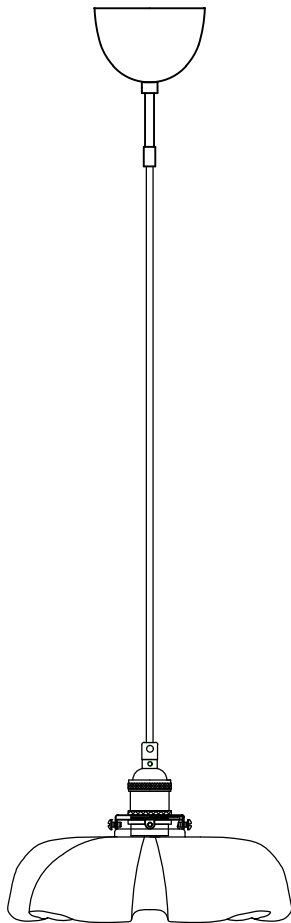

# Pendant FIONA

1741270-01-0 PINK  
1741270-02-0 YELLOW

- S Montera lampan enligt skissen.
- N Monter lampen i henhold til skissen.
- SF Kiinnitä lamppu alla olevan piirroksen mukaan.
- D Montieren Sie die Lampe laut Skizze.
- F Montez la lampe conformément au croquis.
- I Montare la luce del diagramma
- EN Assembly the lamp according to the sketch.

E14 1 x MAX 40W

Ingår EJ/ NOT included

# Pendant FIONA

1741270-01-0 PINK

1741270-02-0 YELLOW

E14 1 x MAX 40W