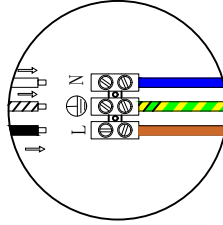

# Pendant FIONA

1741270-01-0 PINK  
1741270-02-0 YELLOW

- S Montera lampan enligt skissen.
- N Monter lampen i henhold til skissen.
- SF Kiinnitä lamppu alla olevan piirroksen mukaan.
- D Montieren Sie die Lampe laut Skizze.
- F Montez la lampe conformément au croquis.
- I Montare la luce del diagramma
- EN Assembly the lamp according to the sketch.

# Pendant FIONA

1741270-01-0 PINK

1741270-02-0 YELLOW

E14 1 x MAX 40W