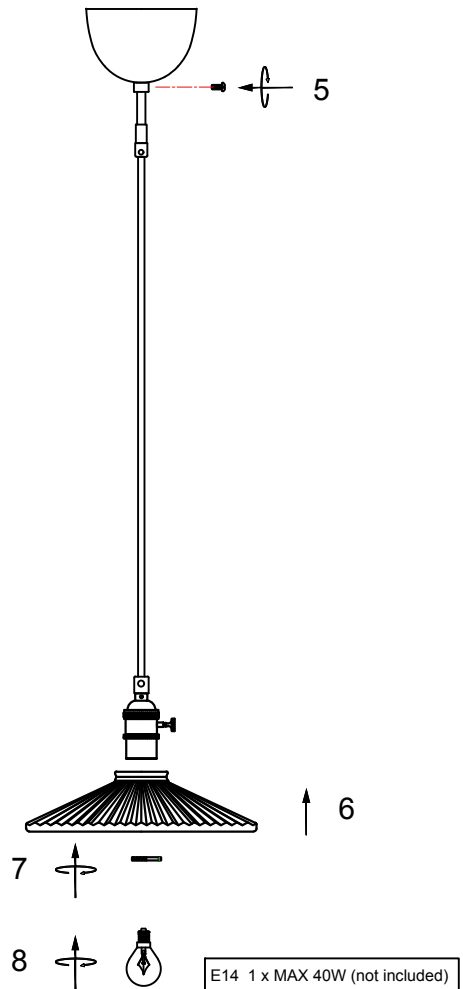

## 1741272-01-0 CLEAR

- S Montera lampan enligt skissen.
- N Monter lampen i henhold til skissen.
- SF Kiinnitä lamppu alla olevan piirroksen mukaan.
- D Montieren Sie die Lampe laut Skizze.
- F Montez la lampe conformément au croquis.
- I Montare la luce del diagramma
- EN Assembly the lamp according to the sketch.

# Pendant ELLIE

1741272-01-0 CLEAR

E14 1 x MAX 40W