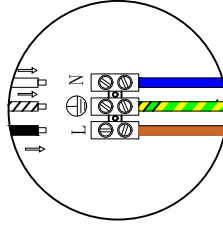

## 1741272-01-0 CLEAR

- S Montera lampan enligt skissen.
- N Monter lampen i henhold til skissen.
- SF Kiinnitä lamppu alla olevan piirroksen mukaan.
- D Montieren Sie die Lampe laut Skizze.
- F Montez la lampe conformément au croquis.
- I Montare la luce del diagramma
- EN Assembly the lamp according to the sketch.