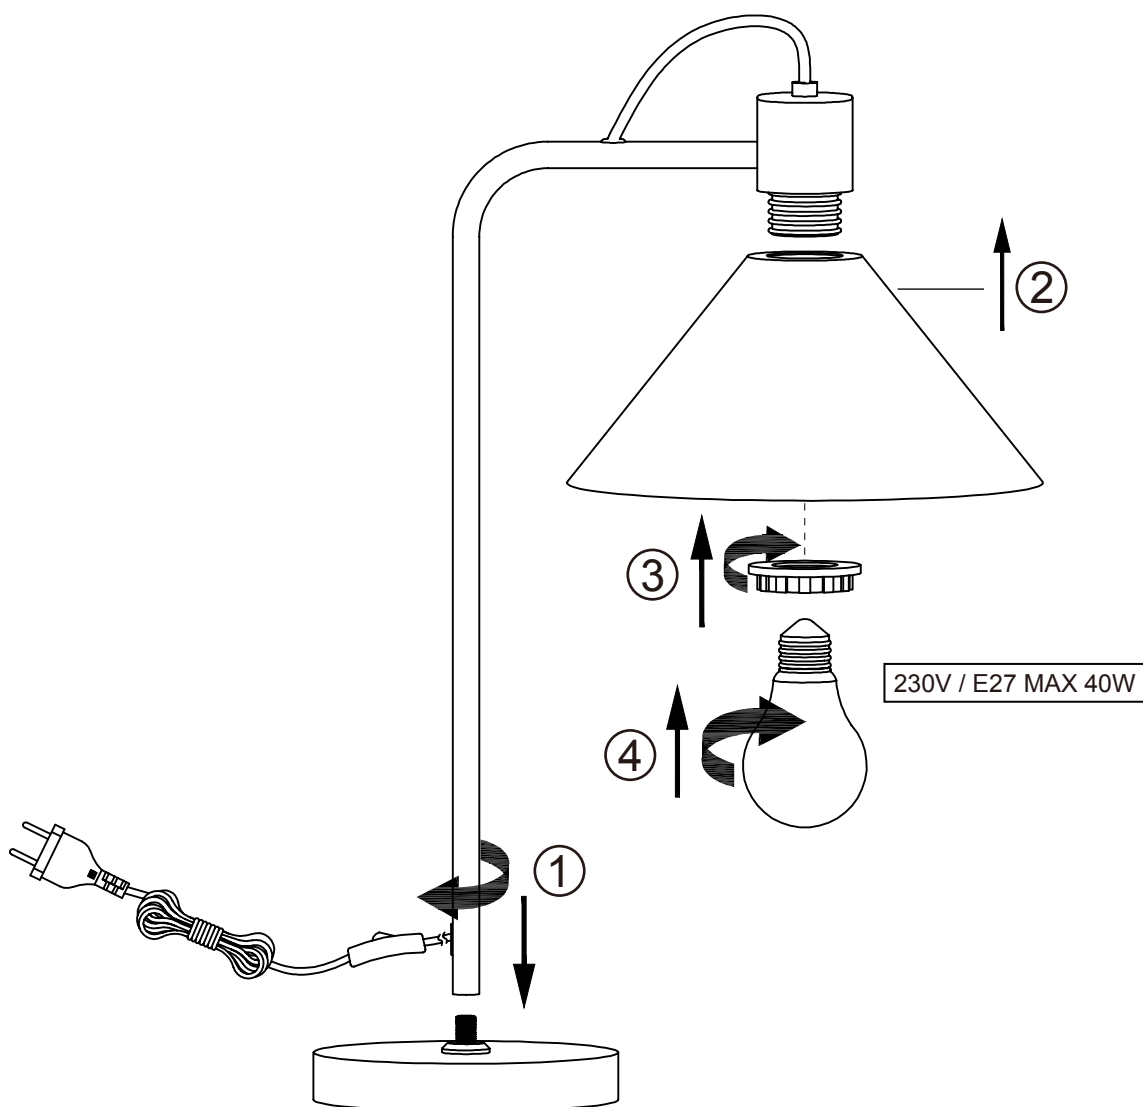

COLMAR

Ref-No.: 1742469-01-0
230V~, 50Hz.
E27 MAX. 40W

Ellos AB, Box 961
501 10 Borås, Sweden