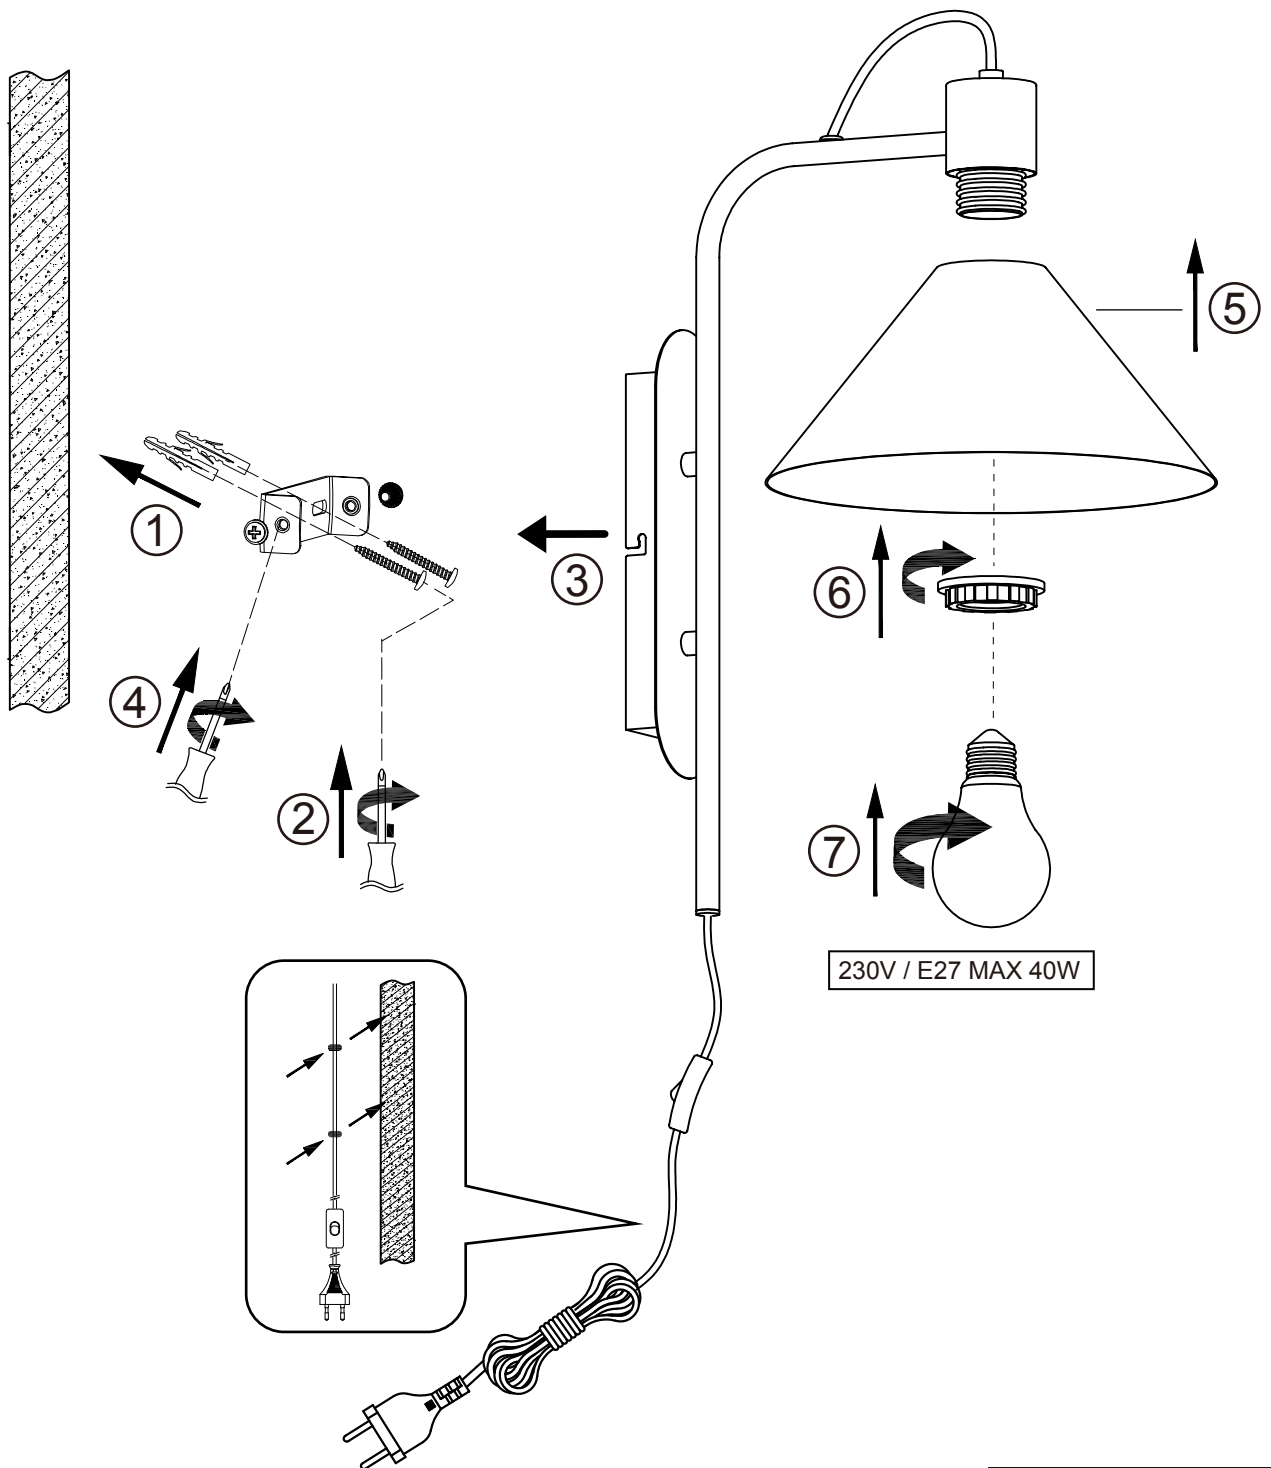

COLMAR

Ref-No.: 1742470-01-0
230V~, 50Hz.
E27 MAX. 40W

CE   

Ellos AB, Box 961
501 10 Borås, Sweden