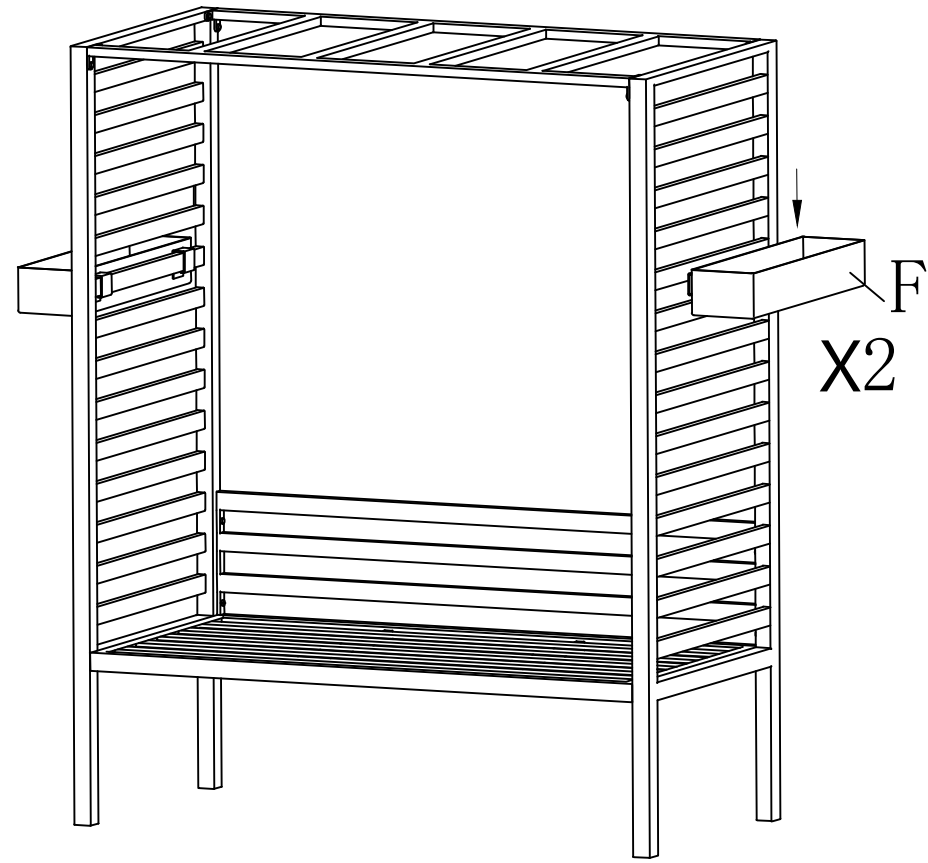

Jotex

Art No: 1744708

30MIN

NO.	Pic.	Qty
A		1
B		1
C		1
D		1
E		1
F		2
G	 M6*20	12
H	 M6*35	7
I	 M6	19
J		1
K		2
L		2

①

②

③

④