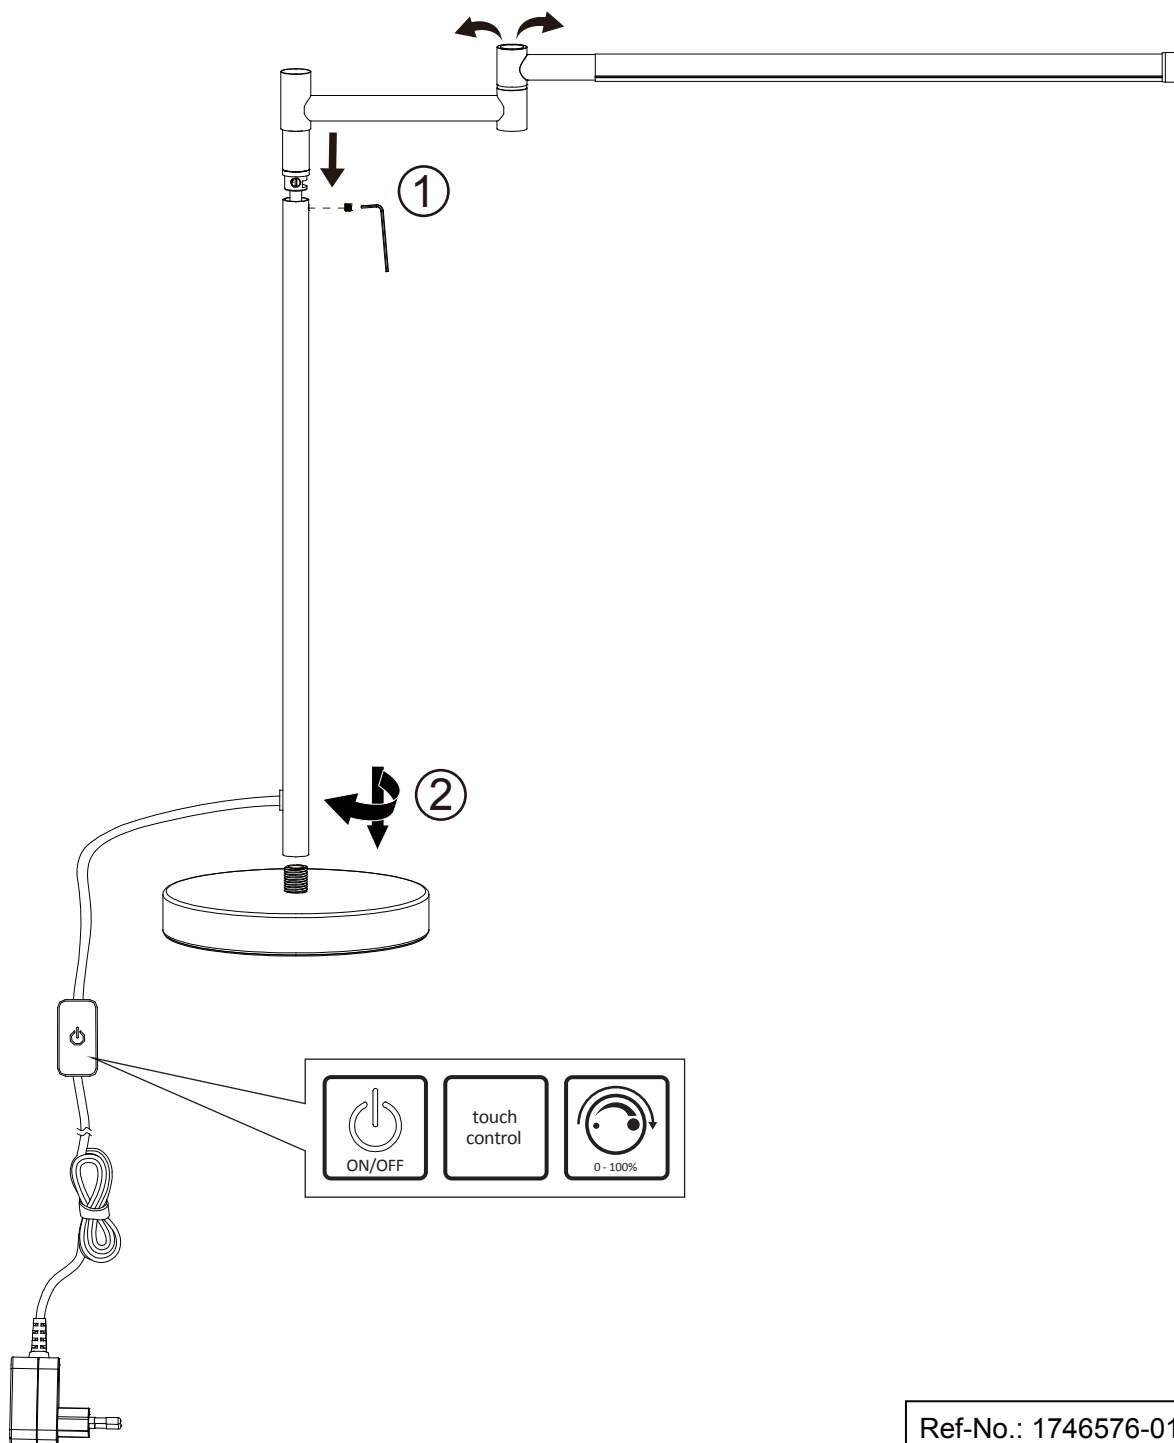

TEIDE

Ref-No.: 1746576-01-0
230V~, 50Hz.
LED 5W
CE   
Ellos AB, Box 961
501 10 Borås, Sweden