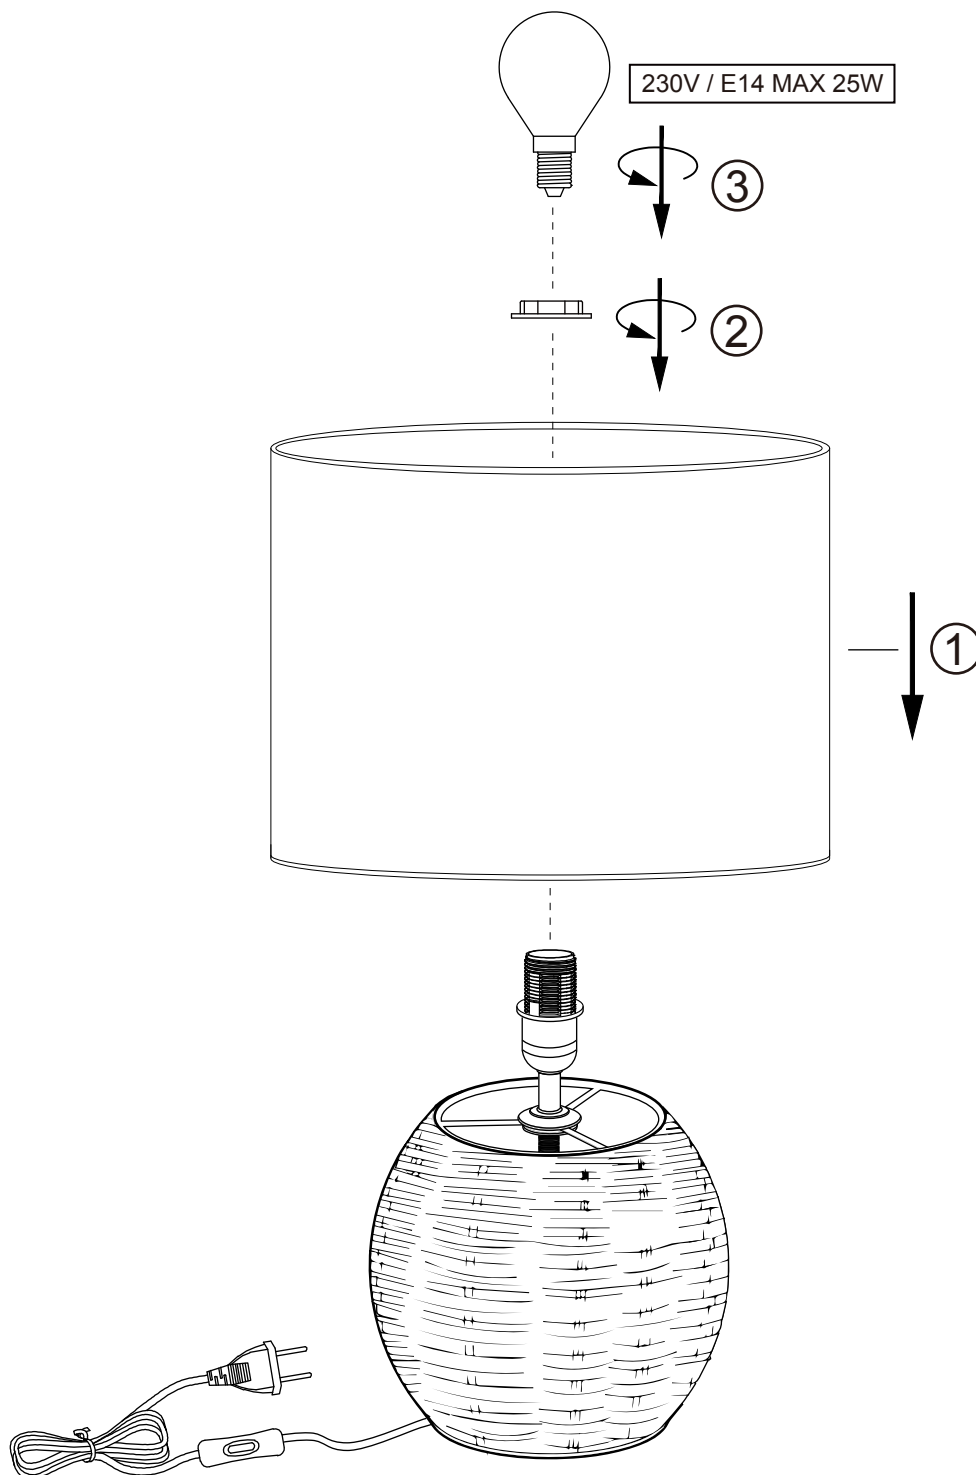

TROUVILLE

Ref-No.: 1746578-01-0
230V~, 50Hz.
E14 MAX. 25W

CE   

Ellos AB, Box 961
501 10 Borås, Sweden