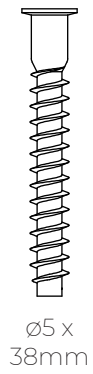

Ürün bakım ziyareti için

Για τη φροντίδα του προϊόντος επισκεφθείτε

製品ケアについてはこちらをご覧ください

제품 관리 방문

karupdesign.com/care

A x 55

ø5 x
38mm

B x 5

ø7 x
50mm

C x 6

M6 x
40mm

D x 2

M6 x
30mm

E x 8

M6 x
12 x 15mm

F x 2

4 mm

G x 1

3 mm

2 x 1

5 x 5

2 x 9

2 x 2

10 x 6

1 x 10

2 x 3

1 x 7

2 x 4

2 x 8

C x 6

D x 2

E x 8