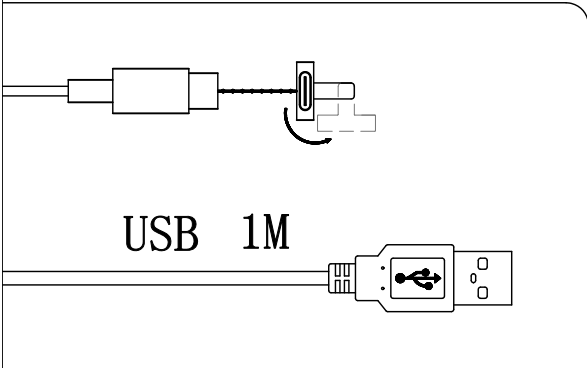

4options/opties/optionen/  
opcions/opzioni

**1** CLICK  
 40 LUMEN  1"

**2** CLICK  
 160 LUMEN  1"

**3** CLICK  
 400 LUMEN  1"

**4** CLICK  
 OFF  1"

ON OFF  
 ←   
 1S 1S

USB:  
 Eingangsspannung (USB-Anschluss) :  
 DC 5V/1A or 2A