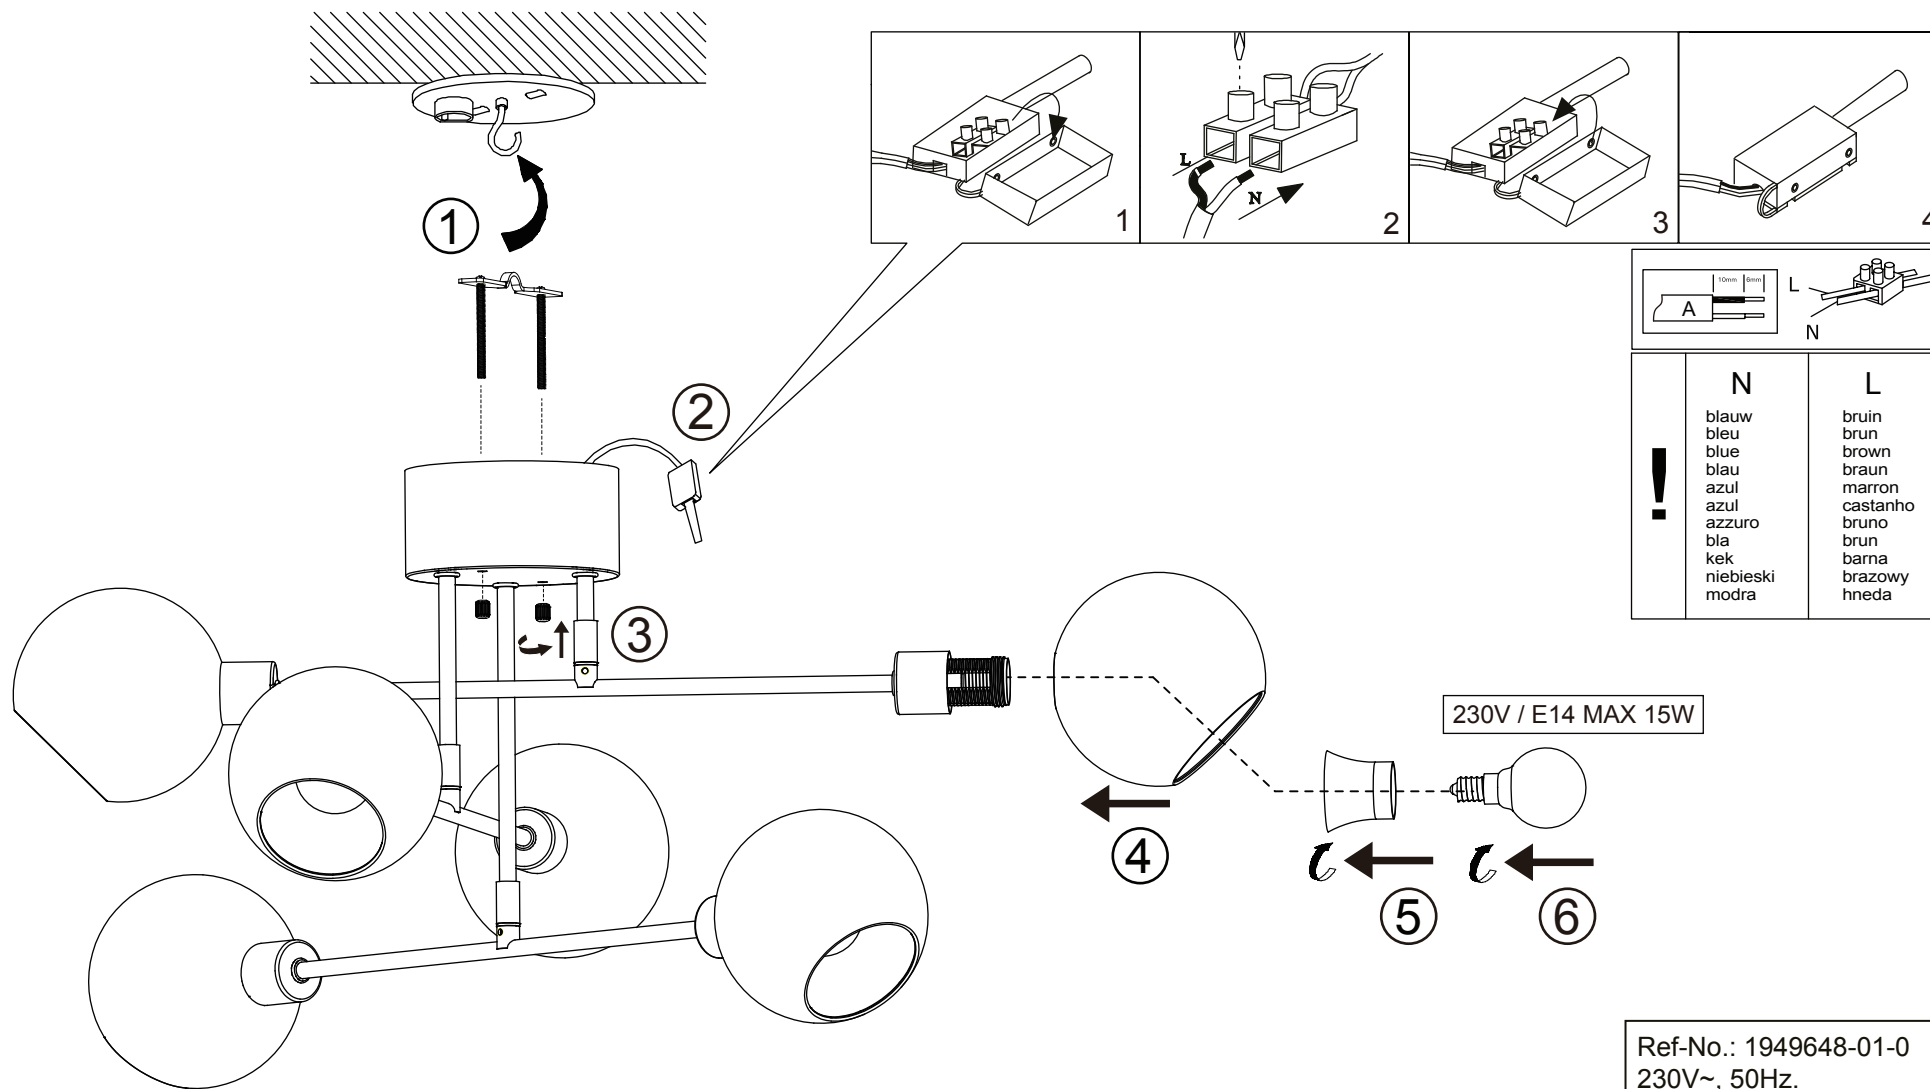

LYDIA

	N	L
!	blauw bleu blue blau azul azul azzurro bla kek niebieski modra	bruin brun brown braun marron castanho bruno brun barna brazowy hneda

230V / E14 MAX 15W

Ref-No.: 1949648-01-0
 230V~, 50Hz.
 6x E14 MAX. 15W