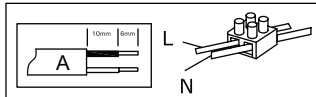

LYDIA

	N	L
!	blauw bleu blue blau azul azul azzurro bla kek niebieski modra	bruin brun brown braun marron castanho bruno brun barna brazowy hneda

230V / E14 MAX 15W

Ref-No.: 1949648-01-0
 230V~, 50Hz.
 6x E14 MAX. 15W