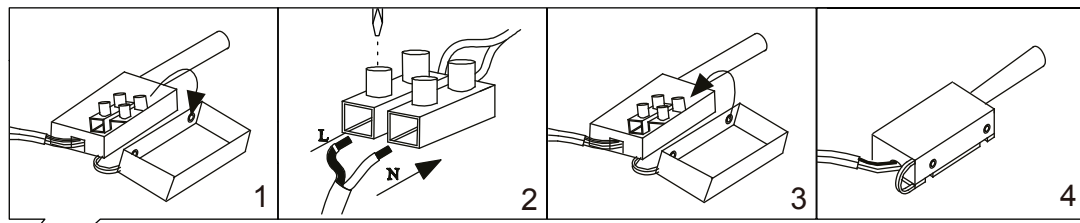

LYDIA

	N	L
!	blauw bleu blue blau azul azul azzurro bla kek niebieski modra	bruin brun brown braun marron castanho bruno brun barna brazowy hneda

230V / E14 MAX 15W

Ref-No.: 1949648-01-0
 230V~, 50Hz.
 6x E14 MAX. 15W