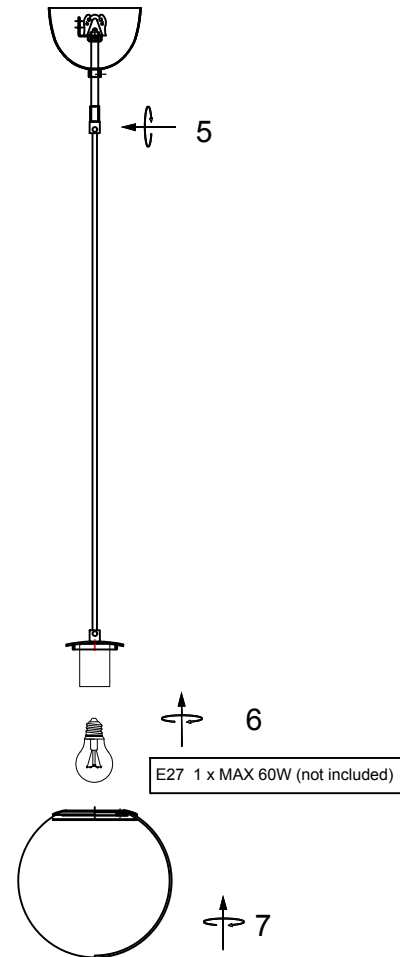

## 1949734-01-0 PINK

- S Montera lampan enligt skissen.
- N Monter lampen i henhold til skissen.
- SF Kiinnitä lamppu alla olevan piirroksen mukaan.
- D Montieren Sie die Lampe laut Skizze.
- F Montez la lampe conformément au croquis.
- I Montare la luce del diagramma
- EN Assembly the lamp according to the sketch.

# Pendant HOPE

1949734-01-0 PINK

E27 1 x MAX 60W