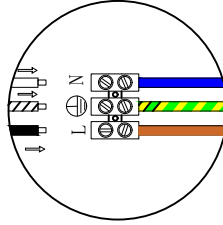

## 1949734-01-0 PINK

- S Montera lampan enligt skissen.
- N Monter lampen i henhold til skissen.
- SF Kiinnitä lamppu alla olevan piirroksen mukaan.
- D Montieren Sie die Lampe laut Skizze.
- F Montez la lampe conformément au croquis.
- I Montare la luce del diagramma
- EN Assembly the lamp according to the sketch.