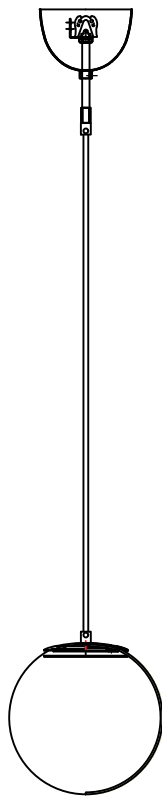

# Pendant HOPE

## 1949734-01-0 PINK

- S Montera lampan enligt skissen.
- N Monter lampen i henhold til skissen.
- SF Kiinnitä lamppu alla olevan piirroksen mukaan.
- D Montieren Sie die Lampe laut Skizze.
- F Montez la lampe conformément au croquis.
- I Montare la luce del diagramma
- EN Assembly the lamp according to the sketch.

E27 1 x MAX 60W

Ingår EJ/ NOT included

# Pendant HOPE

1949734-01-0 PINK

E27 1 x MAX 60W