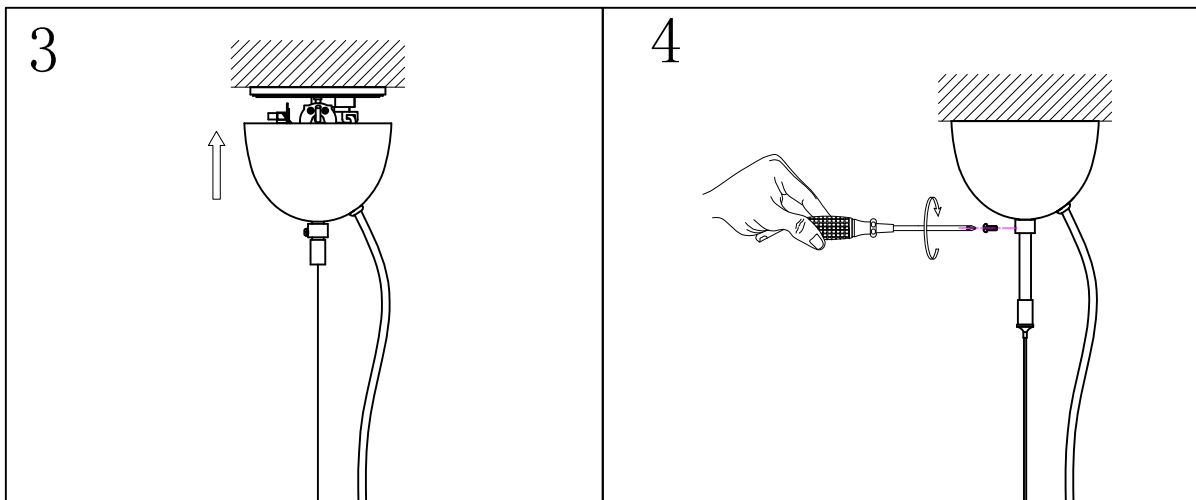

## 1949734-01-0 PINK

- S Montera lampan enligt skissen.
- N Monter lampen i henhold til skissen.
- SF Kiinnitä lamppu alla olevan piirroksen mukaan.
- D Montieren Sie die Lampe laut Skizze.
- F Montez la lampe conformément au croquis.
- I Montare la luce del diagramma
- EN Assembly the lamp according to the sketch.

# Pendant HOPE

1949734-01-0 PINK

E27 1 x MAX 60W