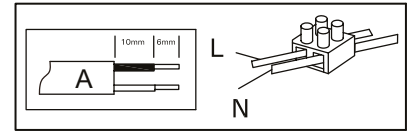

# BON

	N	L
!	blauw	bruin
●	bleu	brun
	blue	brun
	blau	brown
	azul	braun
	azul	marron
	azzurro	castanho
	bla	bruno
	kek	brun
	niebieski	barna
	modra	brazowy
		hneda

230V / E14 MAX 40W

Ref-No.: 2003466-01-0,  
 2003466-02-0  
 2003466-03-0  
 2003466-04-0  
 2003466-05-0  
 2003466-06-0  
 230V~, 50Hz.  
 E14 MAX. 40W