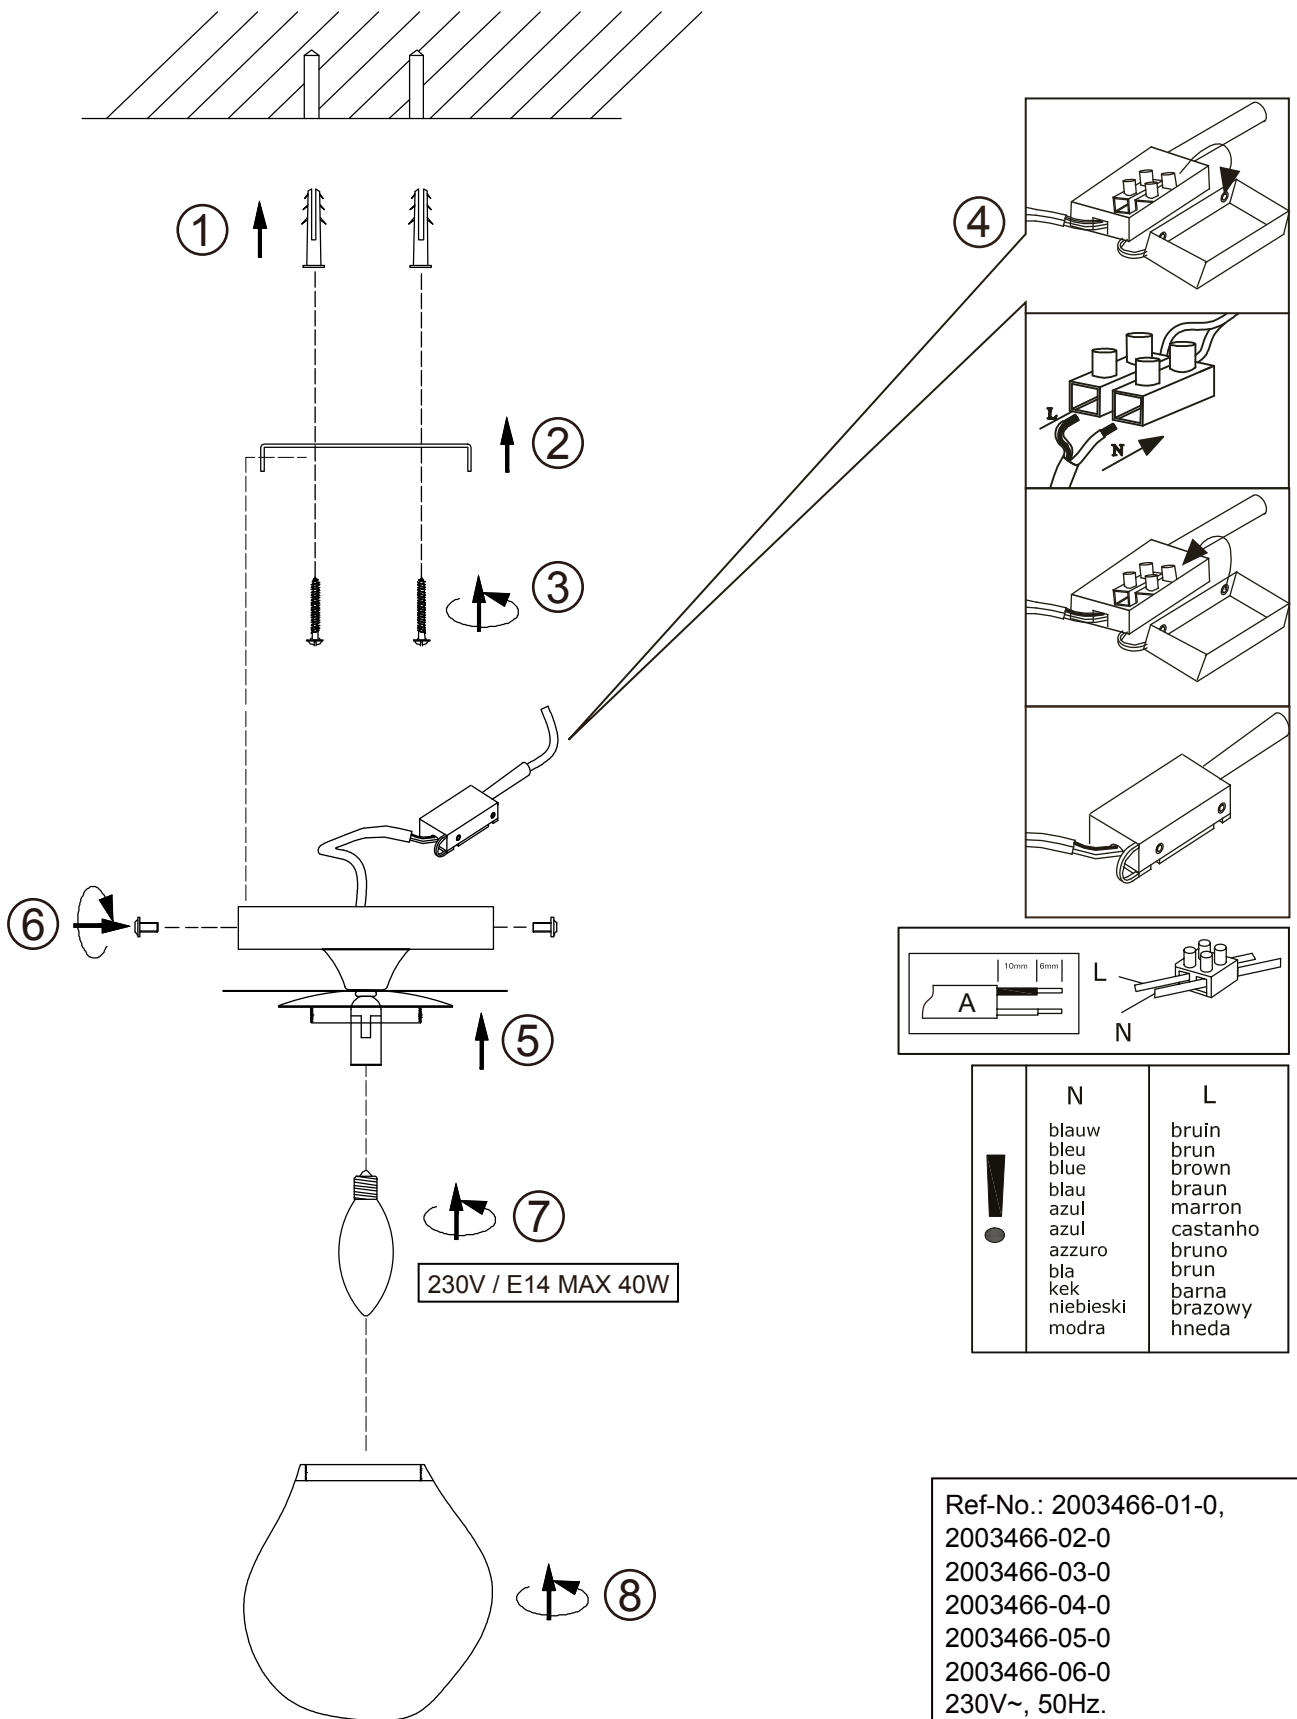

# BON

	N	L
!	blauw	bruin
●	bleu	brun
	blue	brun
	blau	brown
	azul	braun
	azul	marron
	azzurro	castanho
	bla	bruno
	kek	brun
	niebieski	barna
	modra	brazowy
		hneda

230V / E14 MAX 40W

Ref-No.: 2003466-01-0,  
 2003466-02-0  
 2003466-03-0  
 2003466-04-0  
 2003466-05-0  
 2003466-06-0  
 230V~, 50Hz.  
 E14 MAX. 40W