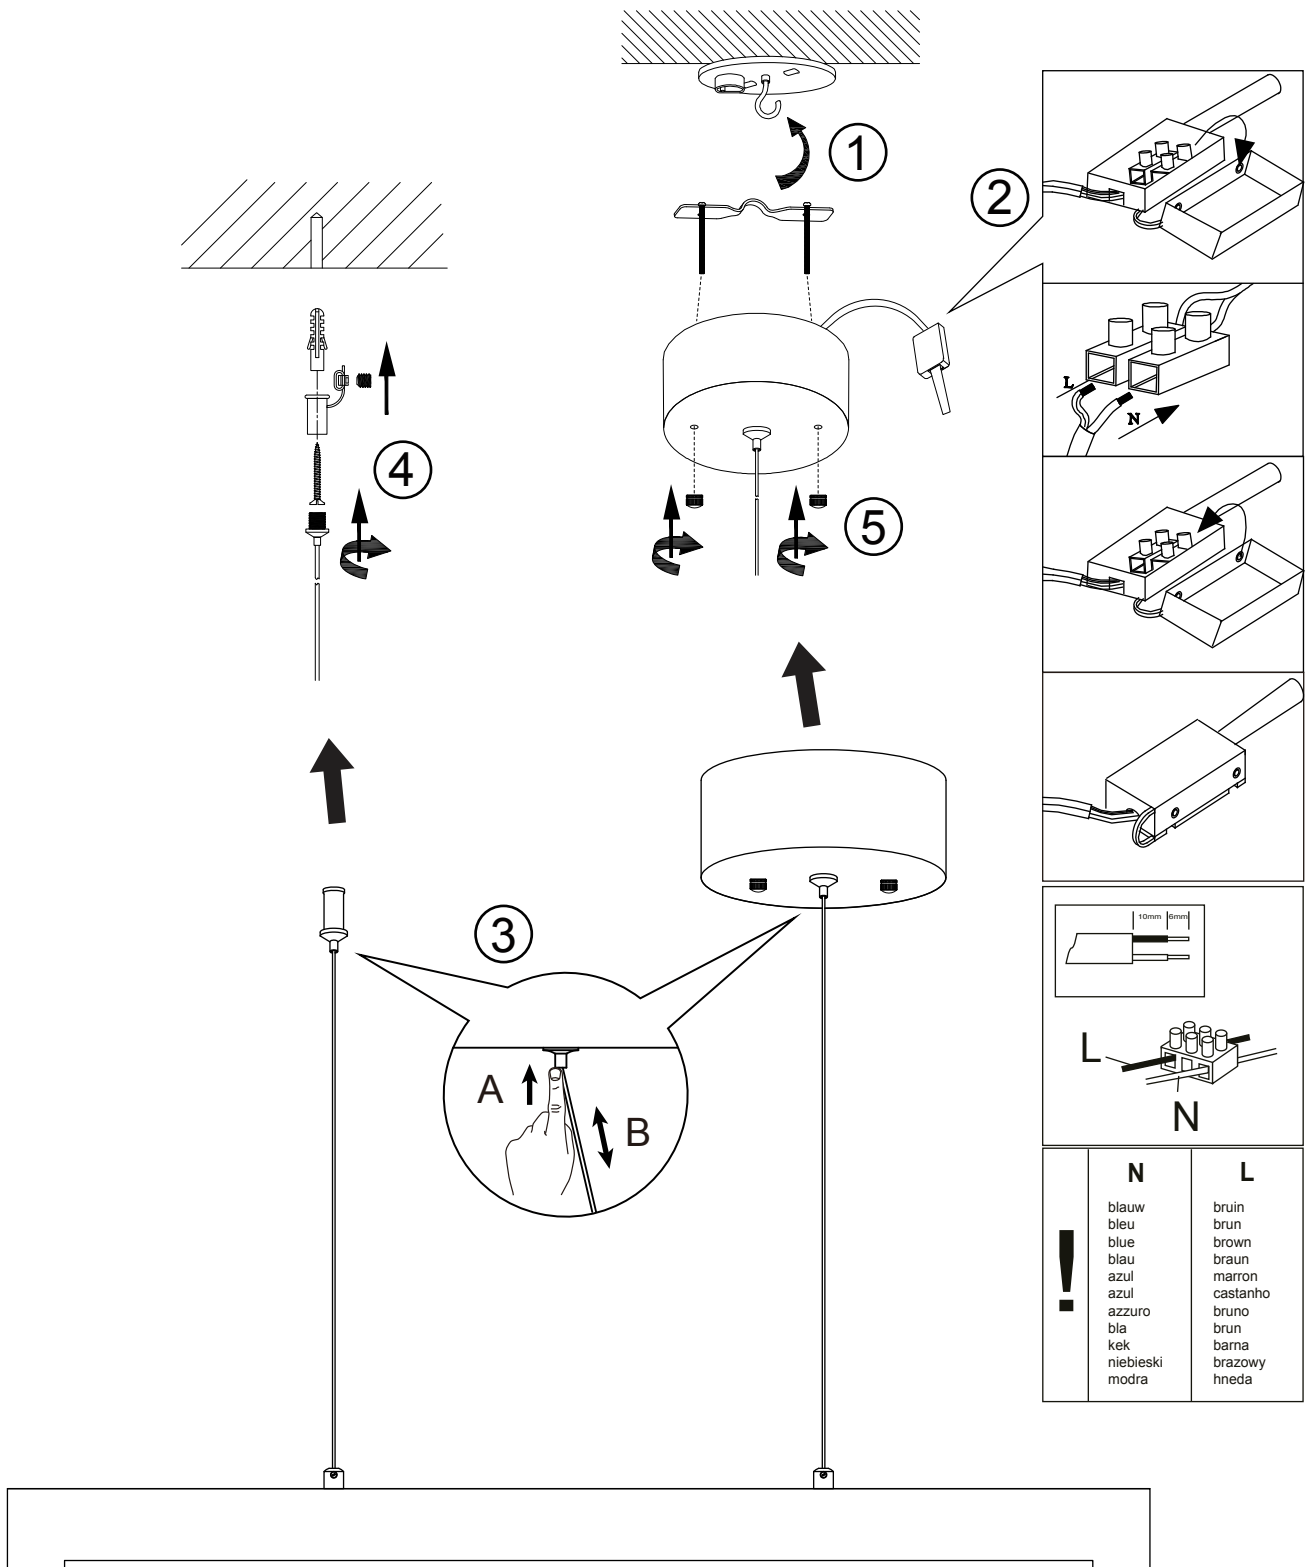

LINJERA

Ref-No.: 2056727-01-0

230V~, 50Hz.

LED 14W

Jotex, Box 961
501 10 Borås, Sweden