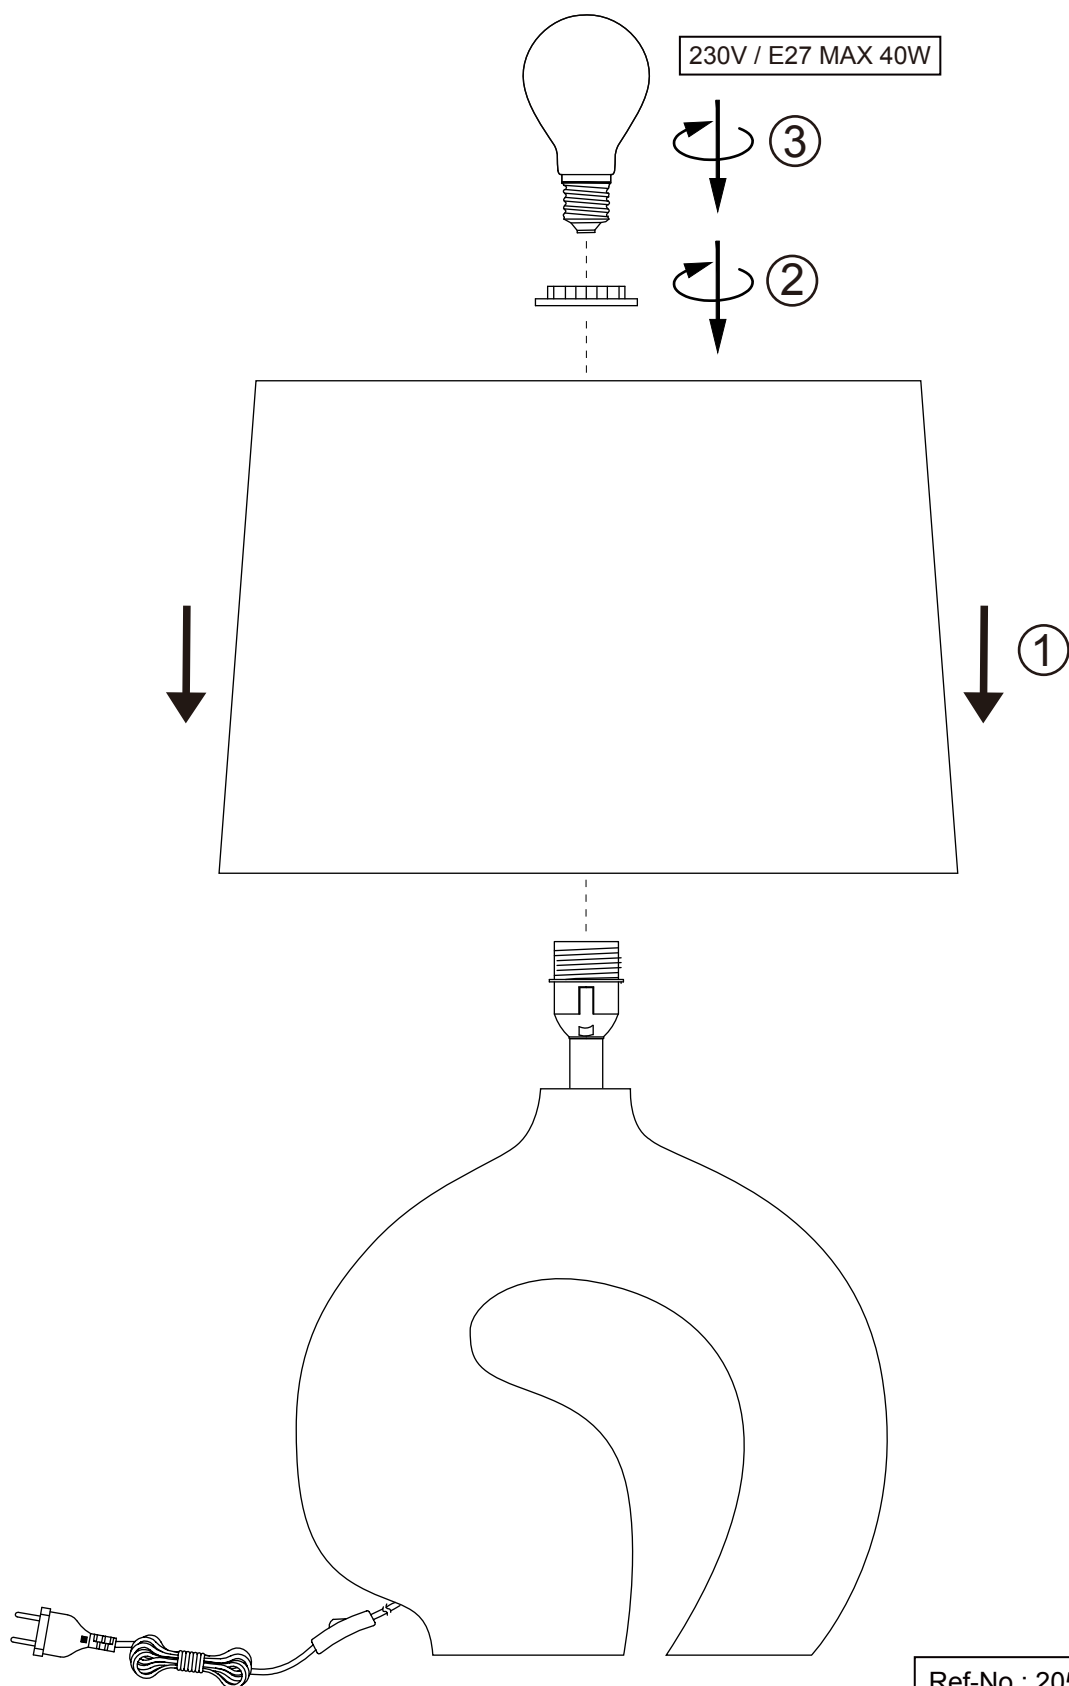

# NONA

Ref-No.: 2056733-01-0  
230V~, 50Hz.  
E27 MAX. 40W

Jotex, Box 961  
501 10 Borås, Sweden