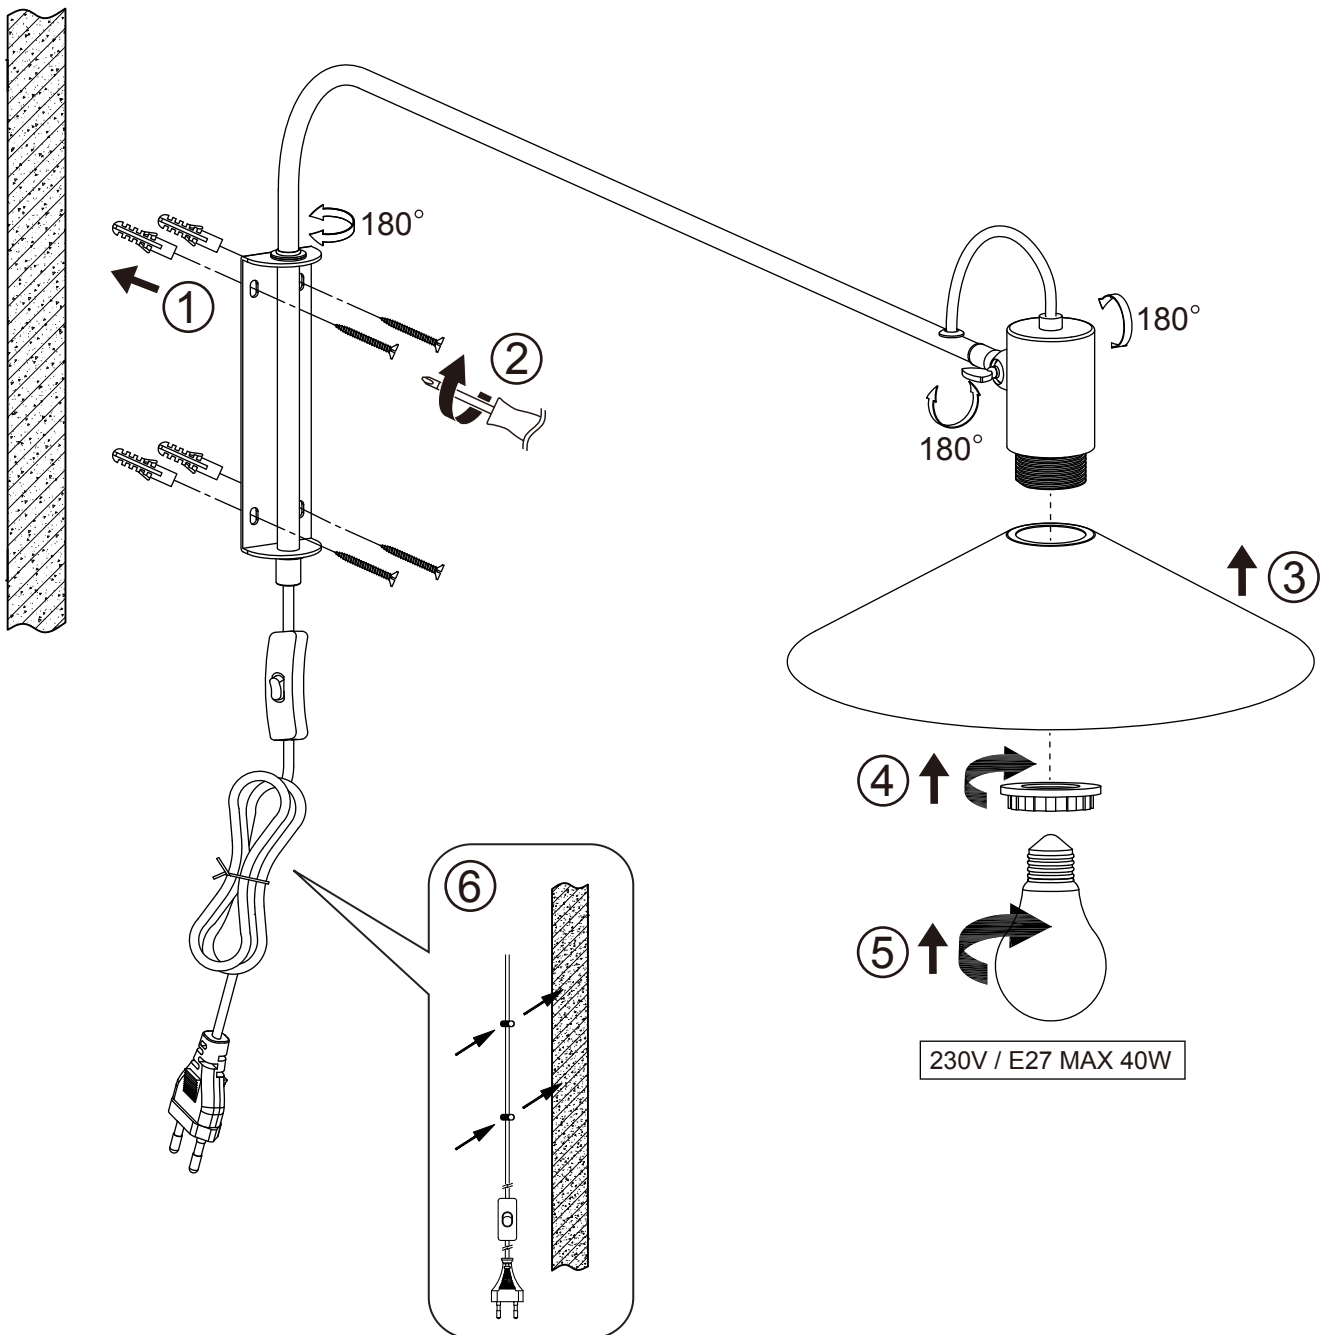

LOUISIANA

Ref-No.: 2059513-01-0

230V~, 50Hz.

E27 MAX. 40W

Ellos AB, Box 961
501 10 Borås, Sweden