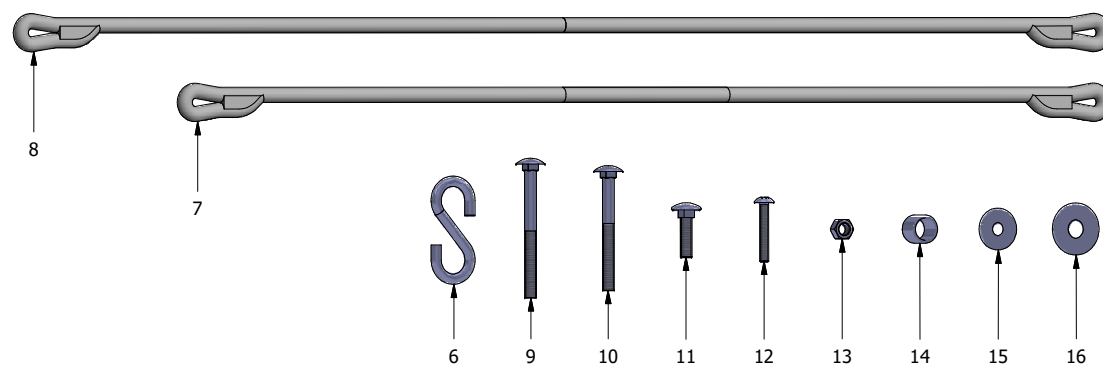

Hammock Benställning

PARTS LIST			
ITEM	QTY	PART NUMBER	DESCRIPTION
1	1	2333ÖL	Hammock Överliggare
2	4	2333B	Hammock Ben
3	2	2333HBT	Hammock Bentvärslå
4	2	2333HTT	Hammock Taktvärslå
5	2	2333RÖ	Hammock Rör
6	1	HVH110	Hammock Vinkel Höger 110mm
7	1	HVH127	Hammock Vinkel Höger 127mm
8	1	HVV127	Hammock Vinkel Vänster 127mm
9	1	VV110	Hammock Vinkel Vänster 110mm
10	2	HF	Hammockfjäder
11	4	51664	Vagnsbult 5/16 64mm
12	8	51645	Vagnsbult 5/16 45mm
13	4	664	K6S 64mm
14	4	640	K6S 40mm
15	4	5165U6S	Bult 6-Kant
16	4	6VM	Vingmutter M6
17	16	516	Mutter 5/16
18	4	72215	Bricka 7x22x1,5
19	4	9282	Bricka 9x28x2

Sits
Rygg

HILLERSTORP

PARTS LIST			
ITEM	QTY	PART NUMBER	DESCRIPTION
1	1	2033R	Hammock Rygg
2	1	2033S	Hammock Sits
3	1	2333HA	Armstöd Höger
4	1	2333VA	Armstöd Vänster
5	2	2333RÖ	Tak Rör
6	4	EK	Esskrok
7	2	Nylonrep Kort	Nylonrep 810mm
8	2	Nylonrep Lång	Nylonrep 960mm
9	2	M890VBFZB	Vagnsbult M8x90
10	2	M880VBFZB	Vagnsbult M8x80
11	3	M835VBFZB	Vagnsbult M8x35
12	4	640FZB	K6S 40mm
13	7	M8FZB	Mutter M8
14	4	16122FZB	Hylsa 16x12x2mm
15	7	9282FZB	Bricka 9x28x2
16	8	125352	Bricka 12,5x35x2