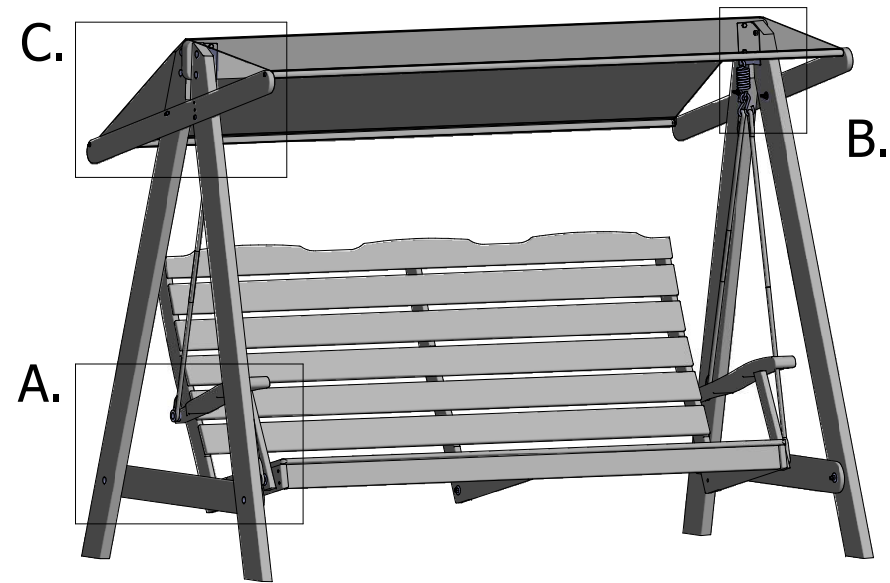

Hammock Benställning

PARTS LIST			
ITEM	QTY	PART NUMBER	DESCRIPTION
1	1	2333ÖL	Hammock Överliggare
2	4	2333B	Hammock Ben
3	2	2333HBT	Hammock Bentvärslå
4	2	2333HTT	Hammock Taktvärslå
5	2	2333RÖ	Hammock Rör
6	1	HVH110	Hammock Vinkel Höger 110mm
7	1	HVH127	Hammock Vinkel Höger 127mm
8	1	HVV127	Hammock Vinkel Vänster 127mm
9	1	VV110	Hammock Vinkel Vänster 110mm
10	2	HF	Hammockfjäder
11	4	51664	Vagnsbult 5/16 64mm
12	8	51645	Vagnsbult 5/16 45mm
13	4	664	K6S 64mm
14	4	640	K6S 40mm
15	4	5165U6S	Bult 6-Kant
16	4	6VM	Vingmutter M6
17	16	516	Mutter 5/16
18	4	72215	Bricka 7x22x1,5
19	4	9282	Bricka 9x28x2

Sits
Rygg

HILLERSTORP

PARTS LIST			
ITEM	QTY	PART NUMBER	DESCRIPTION
1	1	2033R	Hammock Rygg
2	1	2033S	Hammock Sits
3	1	2333HA	Armstöd Höger
4	1	2333VA	Armstöd Vänster
5	2	2333RÖ	Tak Rör
6	4	EK	Esskrok
7	2	Nylonrep Kort	Nylonrep 810mm
8	2	Nylonrep Lång	Nylonrep 960mm
9	2	M890VBFZB	Vagnsbult M8x90
10	2	M880VBFZB	Vagnsbult M8x80
11	3	M835VBFZB	Vagnsbult M8x35
12	4	640FZB	K6S 40mm
13	7	M8FZB	Mutter M8
14	4	16122FZB	Hylsa 16x12x2mm
15	7	9282FZB	Bricka 9x28x2
16	8	125352	Bricka 12,5x35x2