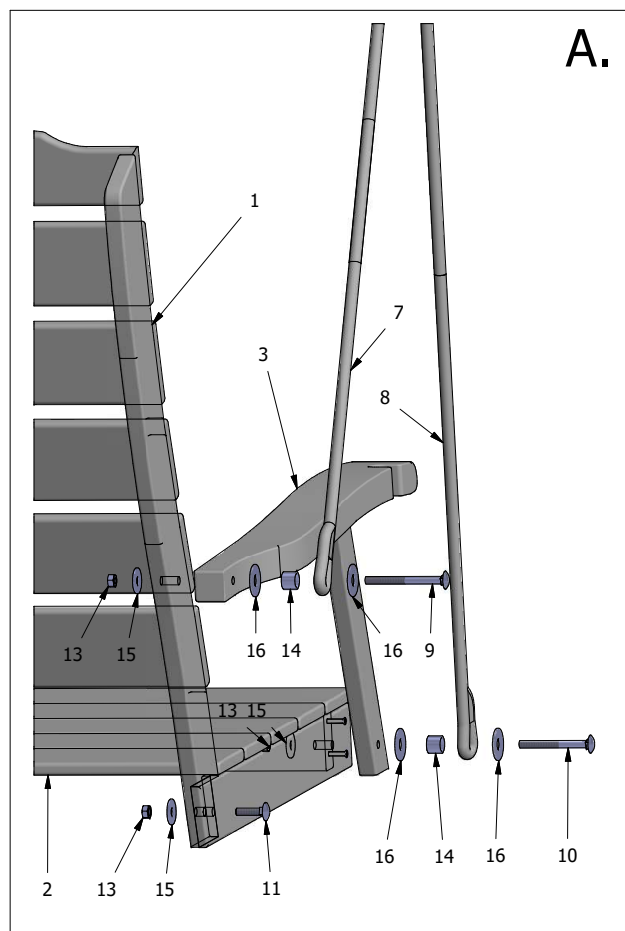

Hammock Benställning

PARTS LIST			
ITEM	QTY	PART NUMBER	DESCRIPTION
1	1	2333ÖL	Hammock Överliggare
2	4	2333B	Hammock Ben
3	2	2333HBT	Hammock Bentvärslå
4	2	2333HTT	Hammock Taktvärslå
5	2	2333RÖ	Hammock Rör
6	1	HVH110	Hammock Vinkel Höger 110mm
7	1	HVH127	Hammock Vinkel Höger 127mm
8	1	HVV127	Hammock Vinkel Vänster 127mm
9	1	VV110	Hammock Vinkel Vänster 110mm
10	2	HF	Hammockfjäder
11	4	51664	Vagnsbult 5/16 64mm
12	8	51645	Vagnsbult 5/16 45mm
13	4	664	K6S 64mm
14	4	640	K6S 40mm
15	4	5165U6S	Bult 6-Kant
16	4	6VM	Vingmutter M6
17	16	516	Mutter 5/16
18	4	72215	Bricka 7x22x1,5
19	4	9282	Bricka 9x28x2

Sits
Rygg

HILLERSTORP

PARTS LIST			
ITEM	QTY	PART NUMBER	DESCRIPTION
1	1	2033R	Hammock Rygg
2	1	2033S	Hammock Sits
3	1	2333HA	Armstöd Höger
4	1	2333VA	Armstöd Vänster
5	2	2333RÖ	Tak Rör
6	4	EK	Esskrok
7	2	Nylonrep Kort	Nylonrep 810mm
8	2	Nylonrep Lång	Nylonrep 960mm
9	2	M890VBFZB	Vagnsbult M8x90
10	2	M880VBFZB	Vagnsbult M8x80
11	3	M835VBFZB	Vagnsbult M8x35
12	4	640FZB	K6S 40mm
13	7	M8FZB	Mutter M8
14	4	16122FZB	Hylsa 16x12x2mm
15	7	9282FZB	Bricka 9x28x2
16	8	125352	Bricka 12,5x35x2