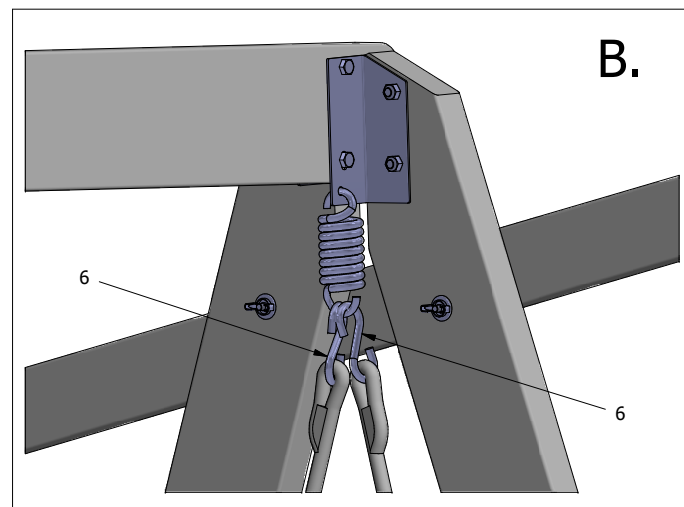

Hammock Benställning

PARTS LIST			
ITEM	QTY	PART NUMBER	DESCRIPTION
1	1	2333ÖL	Hammock Överliggare
2	4	2333B	Hammock Ben
3	2	2333HBT	Hammock Bentvärslå
4	2	2333HTT	Hammock Taktvärslå
5	2	2333RÖ	Hammock Rör
6	1	HVH110	Hammock Vinkel Höger 110mm
7	1	HVH127	Hammock Vinkel Höger 127mm
8	1	HVV127	Hammock Vinkel Vänster 127mm
9	1	VV110	Hammock Vinkel Vänster 110mm
10	2	HF	Hammockfjäder
11	4	51664	Vagnsbult 5/16 64mm
12	8	51645	Vagnsbult 5/16 45mm
13	4	664	K6S 64mm
14	4	640	K6S 40mm
15	4	5165U6S	Bult 6-Kant
16	4	6VM	Vingmutter M6
17	16	516	Mutter 5/16
18	4	72215	Bricka 7x22x1,5
19	4	9282	Bricka 9x28x2

Sits
Rygg

HILLERSTORP

PARTS LIST			
ITEM	QTY	PART NUMBER	DESCRIPTION
1	1	2033R	Hammock Rygg
2	1	2033S	Hammock Sits
3	1	2333HA	Armstöd Höger
4	1	2333VA	Armstöd Vänster
5	2	2333RÖ	Tak Rör
6	4	EK	Esskrok
7	2	Nylonrep Kort	Nylonrep 810mm
8	2	Nylonrep Lång	Nylonrep 960mm
9	2	M890VBFZB	Vagnsbult M8x90
10	2	M880VBFZB	Vagnsbult M8x80
11	3	M835VBFZB	Vagnsbult M8x35
12	4	640FZB	K6S 40mm
13	7	M8FZB	Mutter M8
14	4	16122FZB	Hylsa 16x12x2mm
15	7	9282FZB	Bricka 9x28x2
16	8	125352	Bricka 12,5x35x2