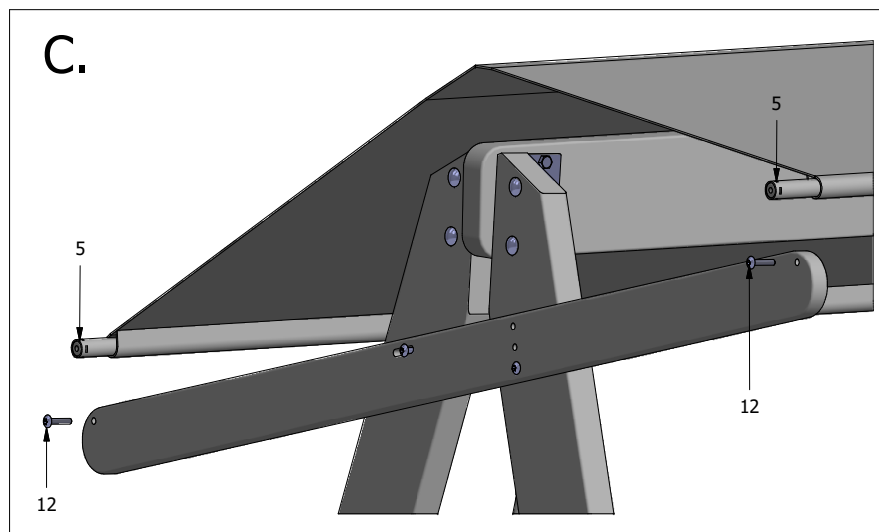

Hammock Benställning

PARTS LIST			
ITEM	QTY	PART NUMBER	DESCRIPTION
1	1	2333ÖL	Hammock Överliggare
2	4	2333B	Hammock Ben
3	2	2333HBT	Hammock Bentvärslå
4	2	2333HTT	Hammock Taktvärslå
5	2	2333RÖ	Hammock Rör
6	1	HVH110	Hammock Vinkel Höger 110mm
7	1	HVH127	Hammock Vinkel Höger 127mm
8	1	HVV127	Hammock Vinkel Vänster 127mm
9	1	VV110	Hammock Vinkel Vänster 110mm
10	2	HF	Hammockfjäder
11	4	51664	Vagnsbult 5/16 64mm
12	8	51645	Vagnsbult 5/16 45mm
13	4	664	K6S 64mm
14	4	640	K6S 40mm
15	4	5165U6S	Bult 6-Kant
16	4	6VM	Vingmutter M6
17	16	516	Mutter 5/16
18	4	72215	Bricka 7x22x1,5
19	4	9282	Bricka 9x28x2

Sits
Rygg

HILLERSTORP

PARTS LIST			
ITEM	QTY	PART NUMBER	DESCRIPTION
1	1	2033R	Hammock Rygg
2	1	2033S	Hammock Sits
3	1	2333HA	Armstöd Höger
4	1	2333VA	Armstöd Vänster
5	2	2333RÖ	Tak Rör
6	4	EK	Esskrok
7	2	Nylonrep Kort	Nylonrep 810mm
8	2	Nylonrep Lång	Nylonrep 960mm
9	2	M890VBFZB	Vagnsbult M8x90
10	2	M880VBFZB	Vagnsbult M8x80
11	3	M835VBFZB	Vagnsbult M8x35
12	4	640FZB	K6S 40mm
13	7	M8FZB	Mutter M8
14	4	16122FZB	Hylsa 16x12x2mm
15	7	9282FZB	Bricka 9x28x2
16	8	125352	Bricka 12,5x35x2