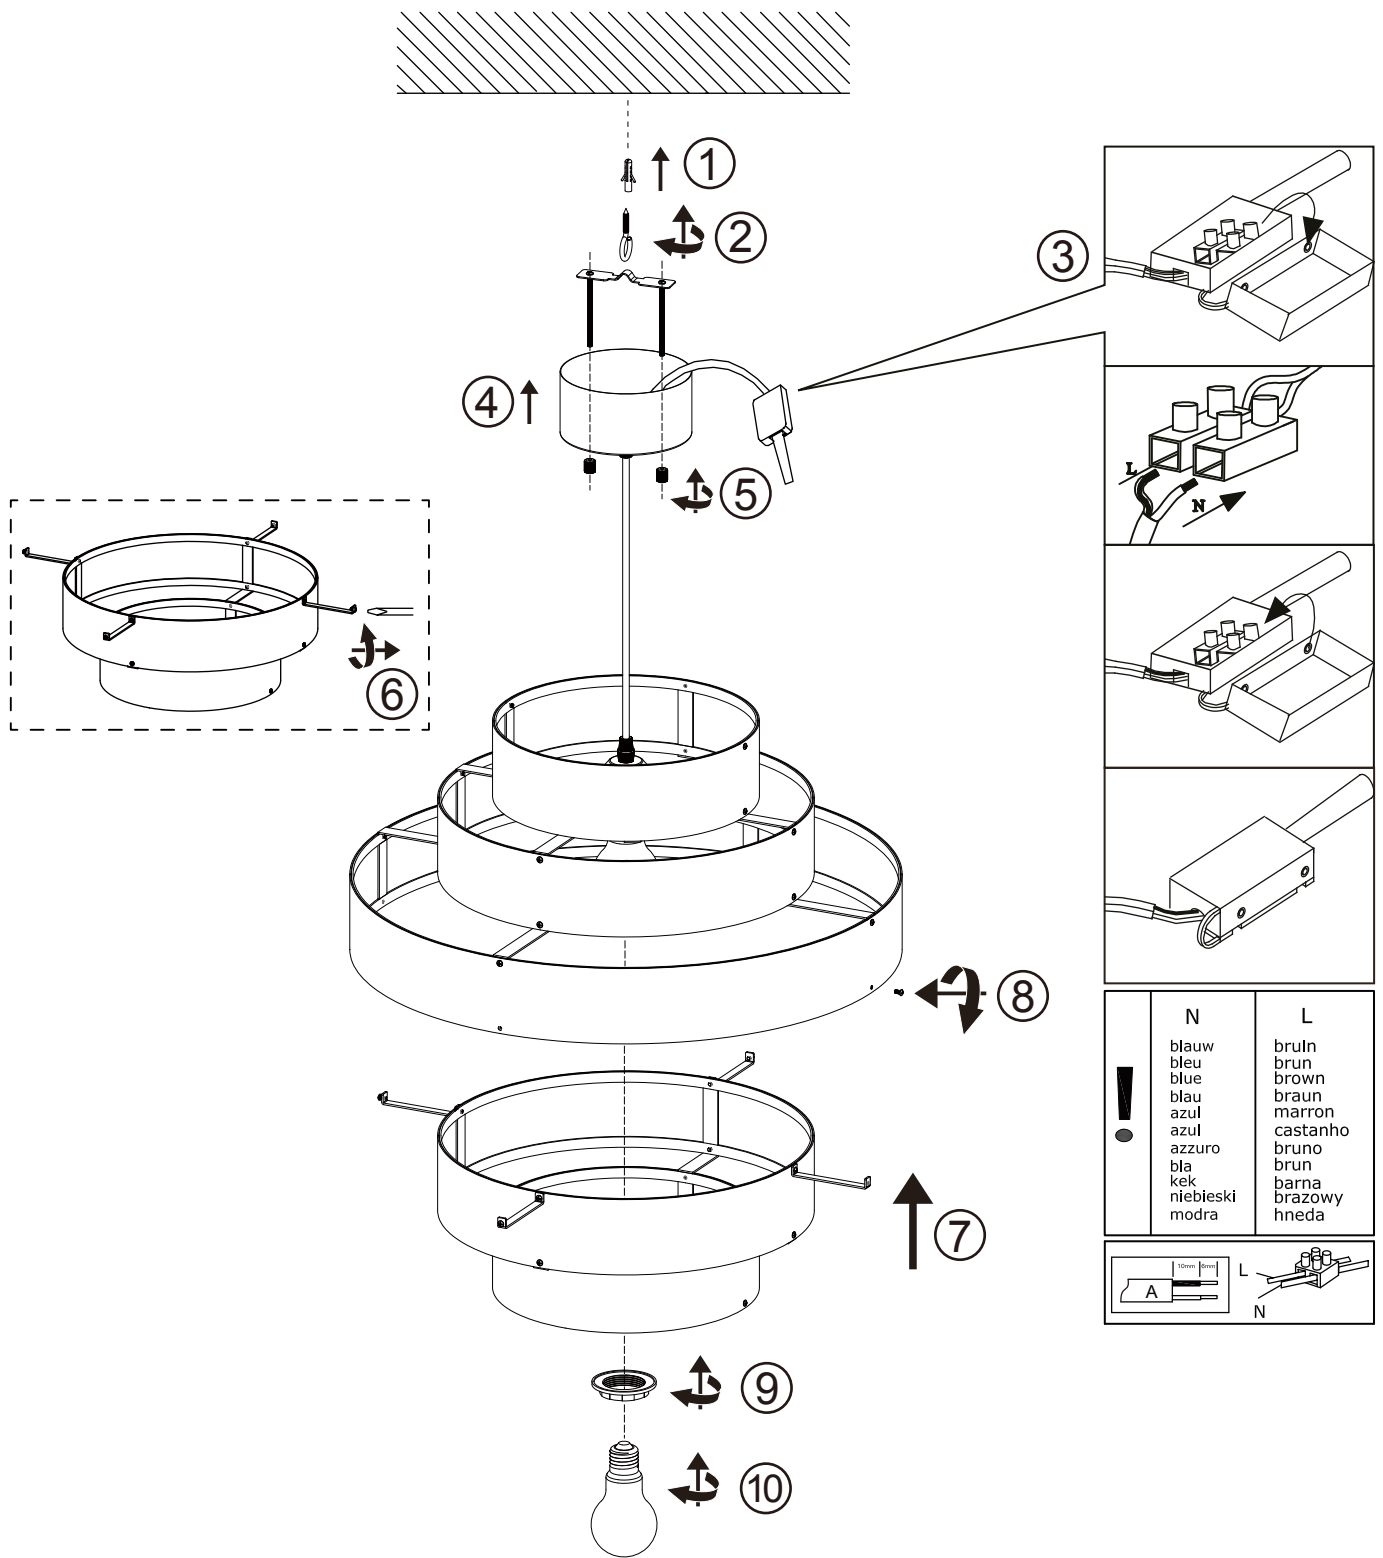

BECAH

230V / E27 MAX 40W

N	L
blauw	brun
bleu	brun
blue	brun
blau	brun
azul	marron
azul	castanho
azzurro	bruno
blá	brun
kek	barna
niebieski	brazowy
modra	hneda

Ref-No.: 2062253-01-0
 230V~, 50Hz.
 E27 MAX. 40W