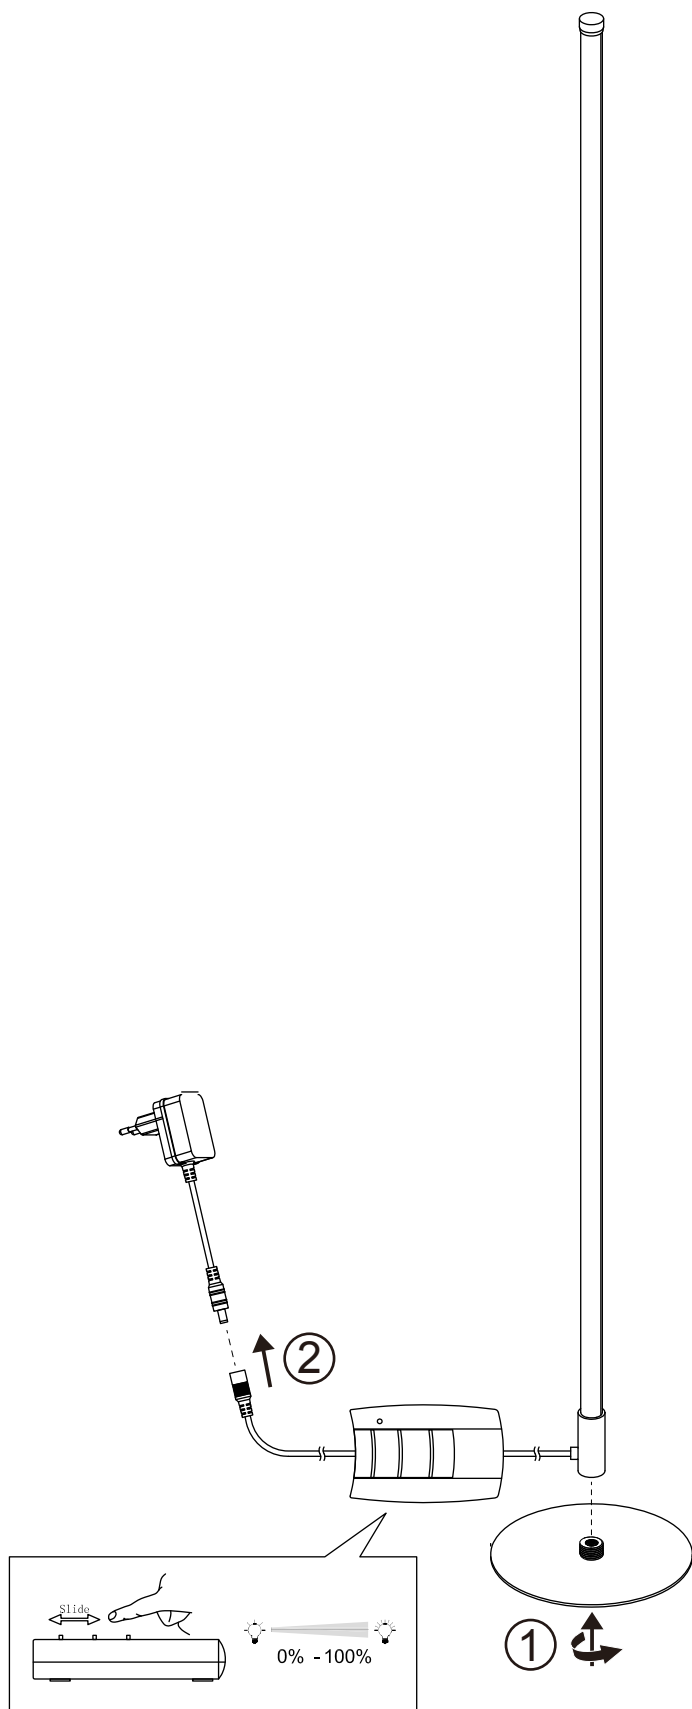

STRIMMA

Ref-No.: 2073247-01-0
230V~, 50Hz.
LED 12W

Jotex, Box 961
501 10 Borås, Sweden