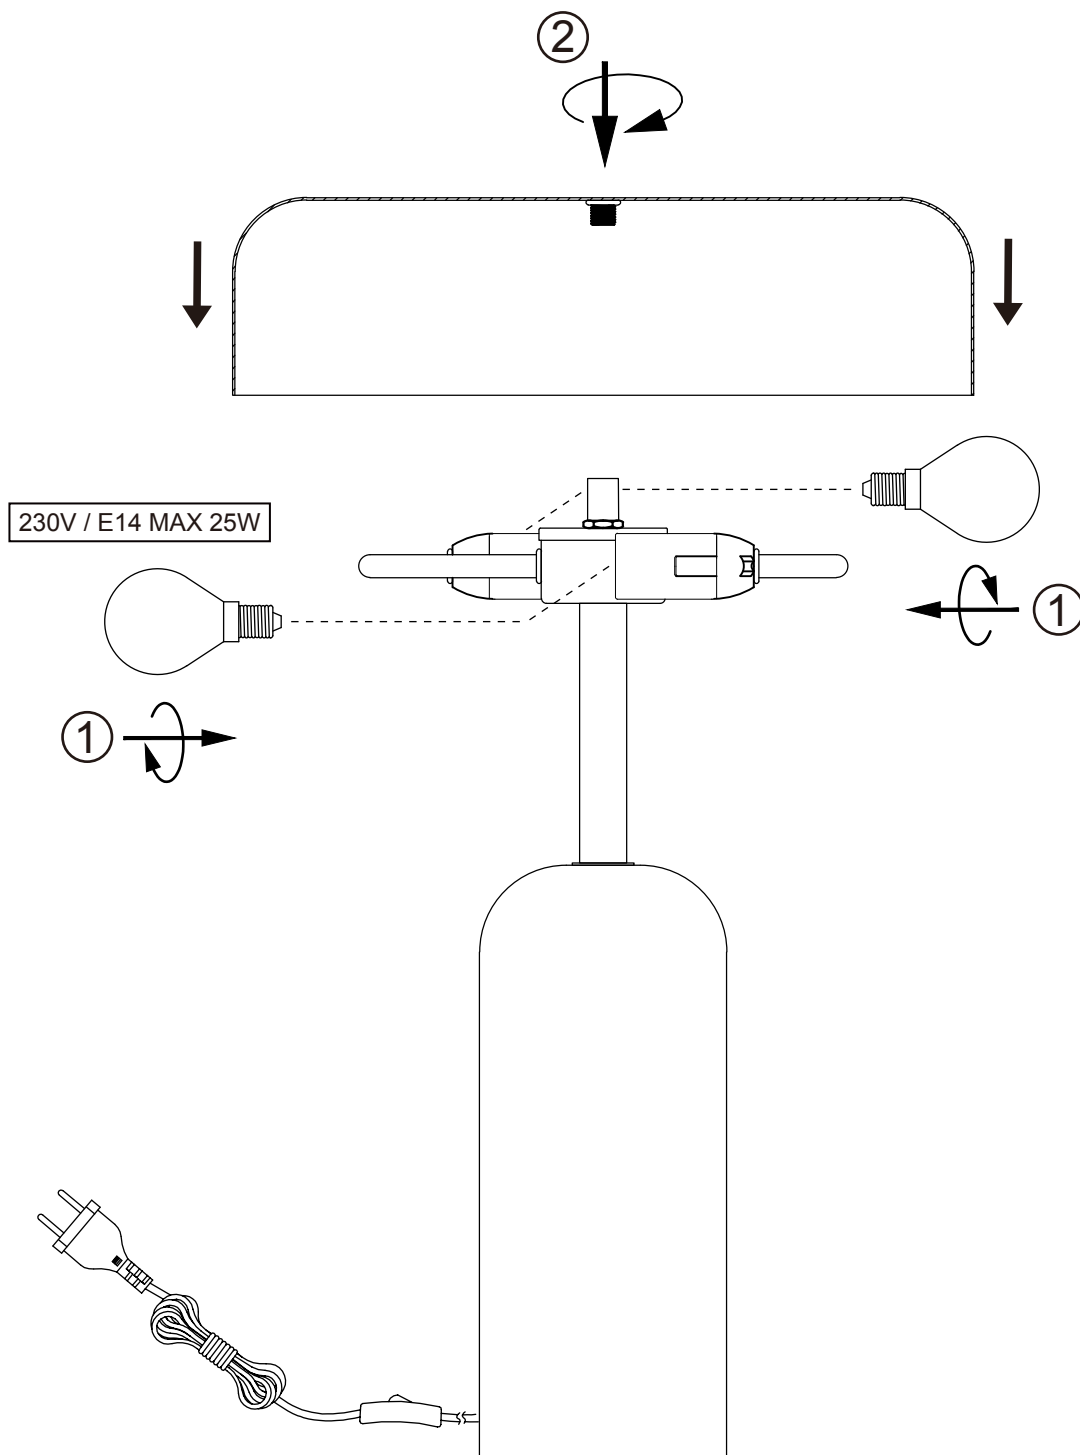

# INA

Ref-No.: 2073250-01-0  
230V~, 50Hz.  
2x E14 MAX. 25W

Jotex, Box 961  
501 10 Borås, Sweden