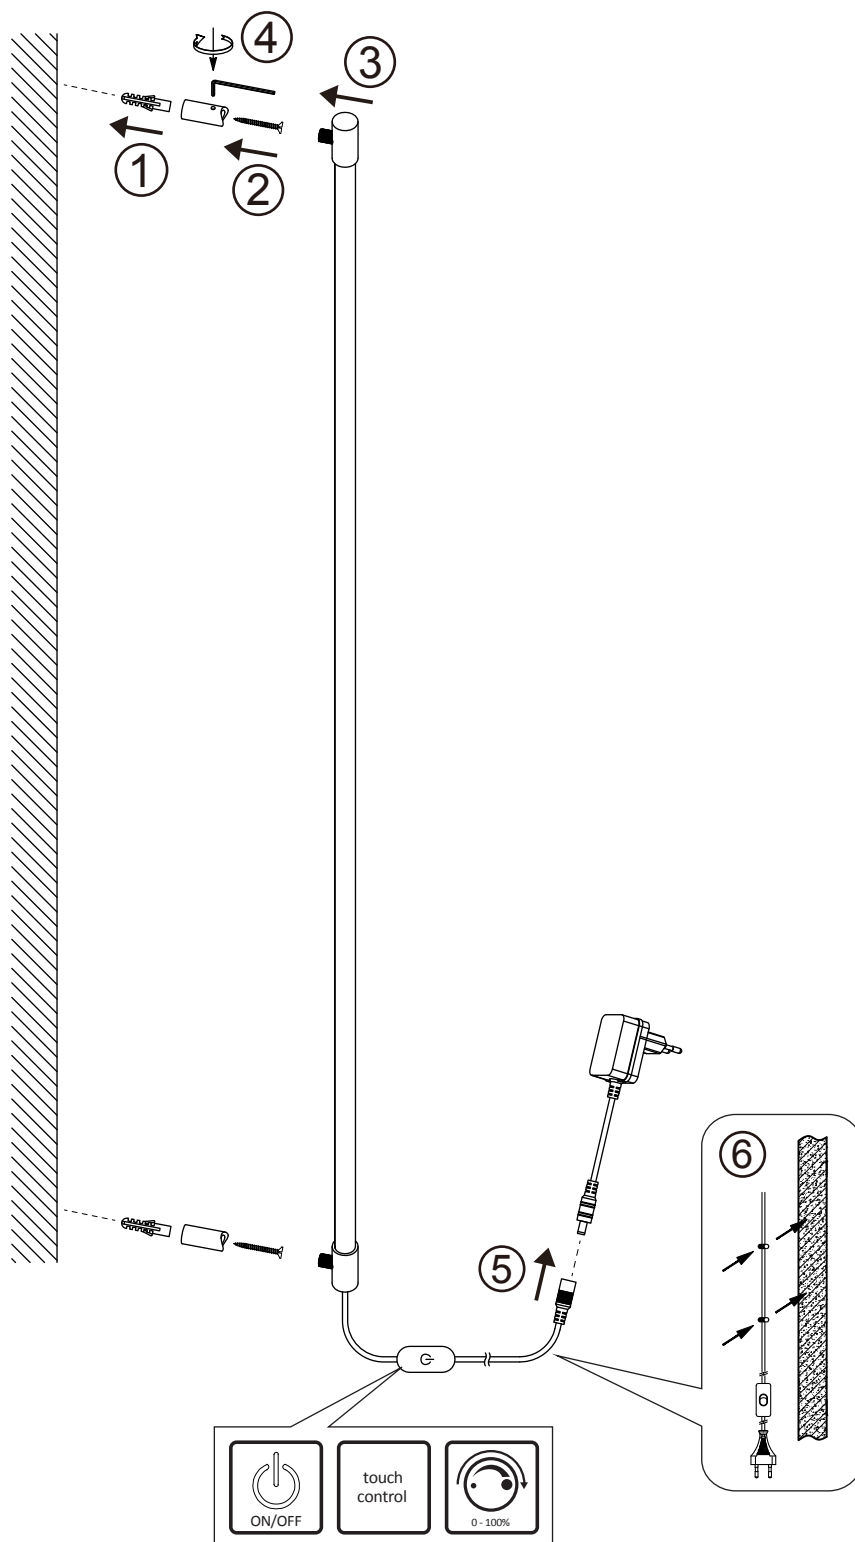

STRIMMA

Ref-No.: 2073533-01-0
230V~, 50Hz.
LED 12W

Jotex, Box 961
501 10 Borås, Sweden