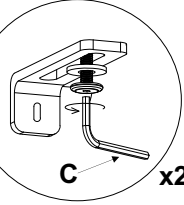

STEP-1

Loose it 50%