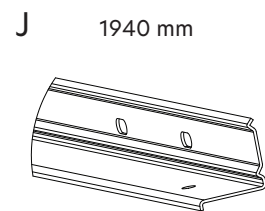

PARTS / DELAR

	Qty / Antal
A	34
B	2
C	4
D	2
E	2
F	4
G	1
H	4
I	4
J	2
K	2