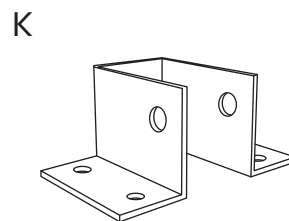

PARTS / DELAR

	Qty / Antal
A	34
B	2
C	4
D	2
E	2
F	4
G	1
H	4
I	4
J	2
K	2