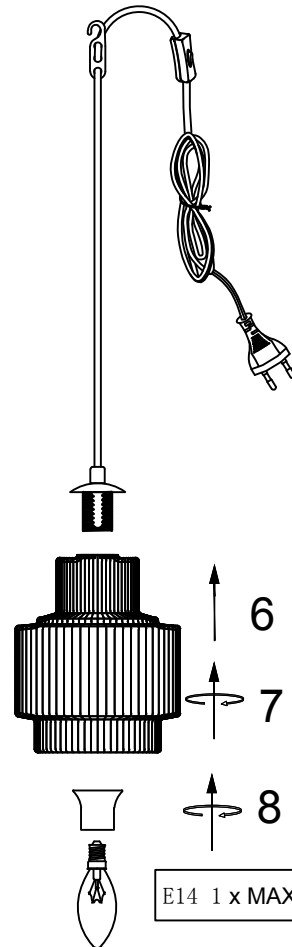

# Window Pendant Alva

2096347-01-0

E14 1 x MAX 40W