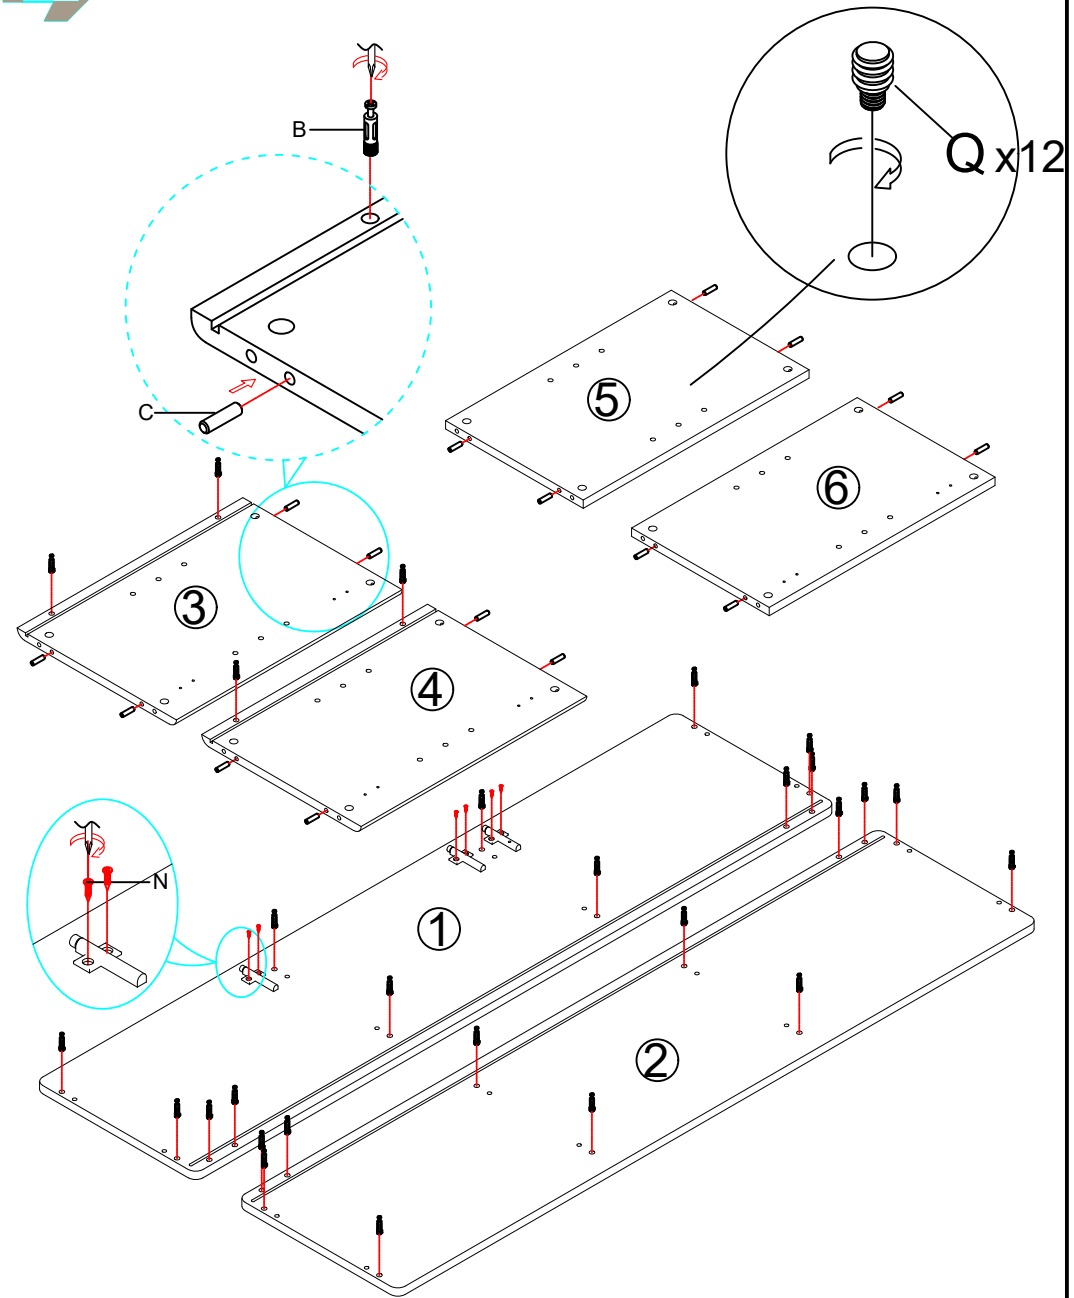

01

1714115-01-0
Rue Sideboard

02

03

Ax28
Φ15*12Bx28
M6*32Cx16
Φ8*30

Dx4

Ex28
Φ20Fx2
Φ35*9

Gx3

Hx3
Ø15*1Ix4
M6*10Jx8
M8*15Kx6
M6*55Lx1
#4Mx1
#5Nx10
M3.5*14Ox6
Φ6*16*2.0Px4
Φ35*9

Xx4

Yx4
M4x25

Wx2

Zx4
M3x16Qx12
Φ35*9

04

05

06

07

08

09

10

11

12

13

14