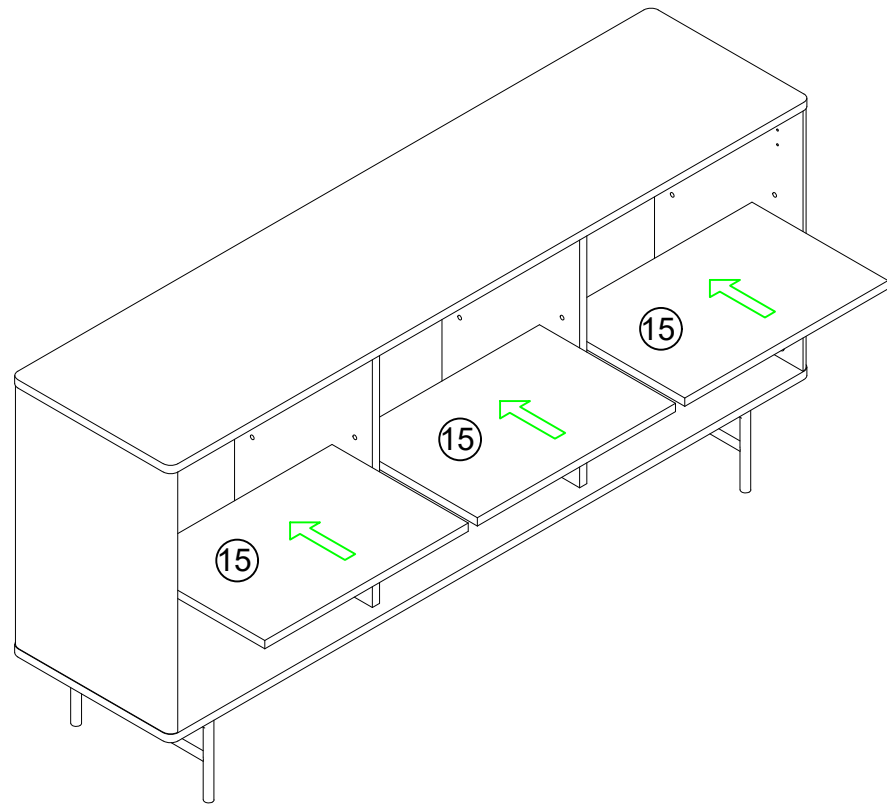

01

1714115-01-0
Rue Sideboard

02

03

Ax28
Φ15*12Bx28
M6*32Cx16
Φ8*30

Dx4

Ex28
Φ20Fx2
Φ35*9

Gx3

07

08

09

10

11

12

13

14