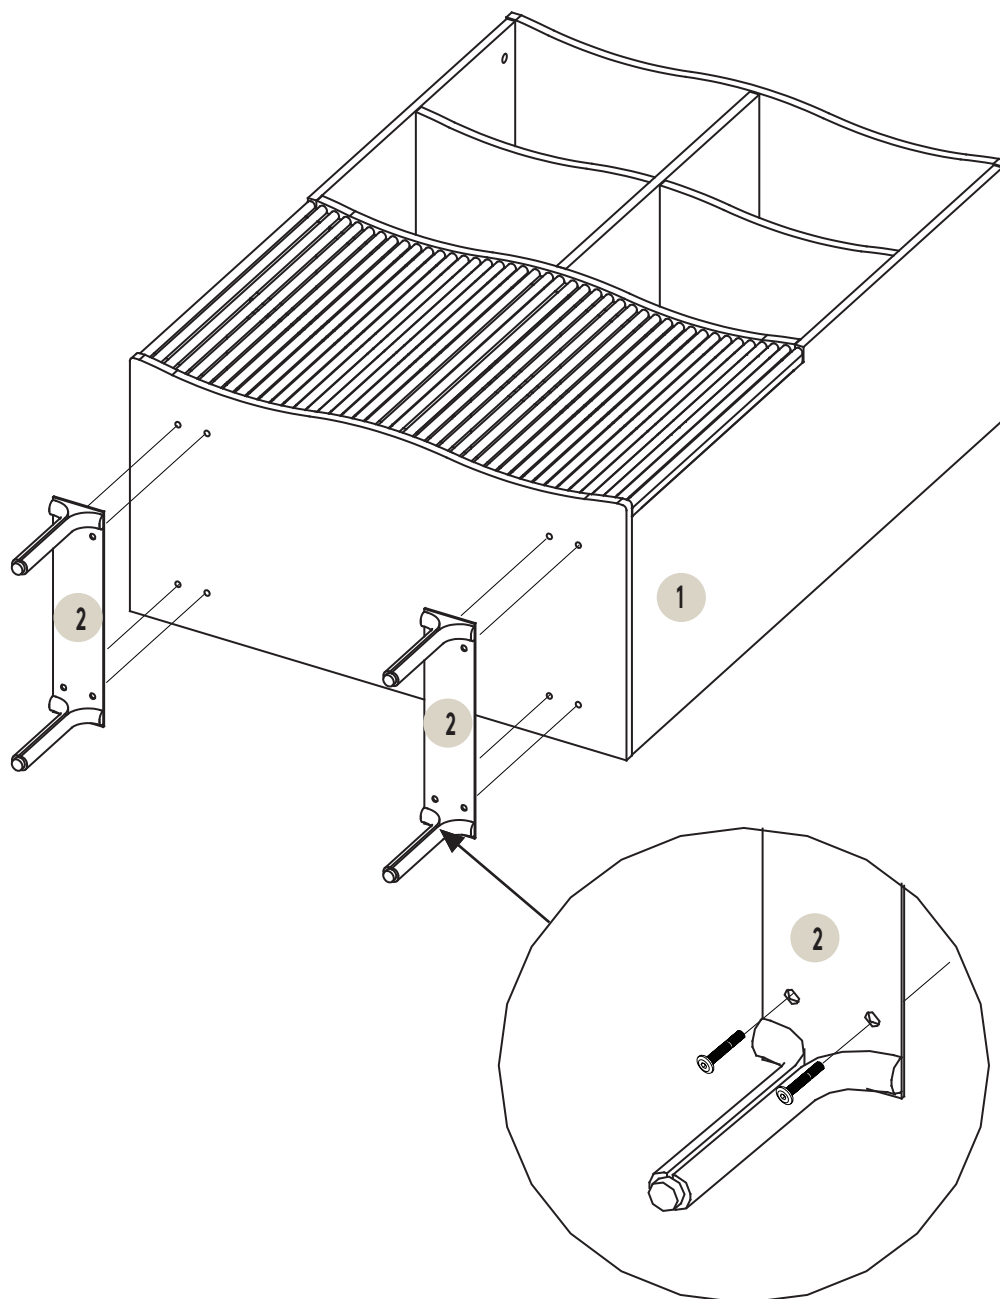

## High Cabinet

2127873-01-0

**Jotex**

## PARTS

**A**  M6 X 15 x 8

**B**  4 MM\*110 x 1

A x 8

B x 1

**Jotex**