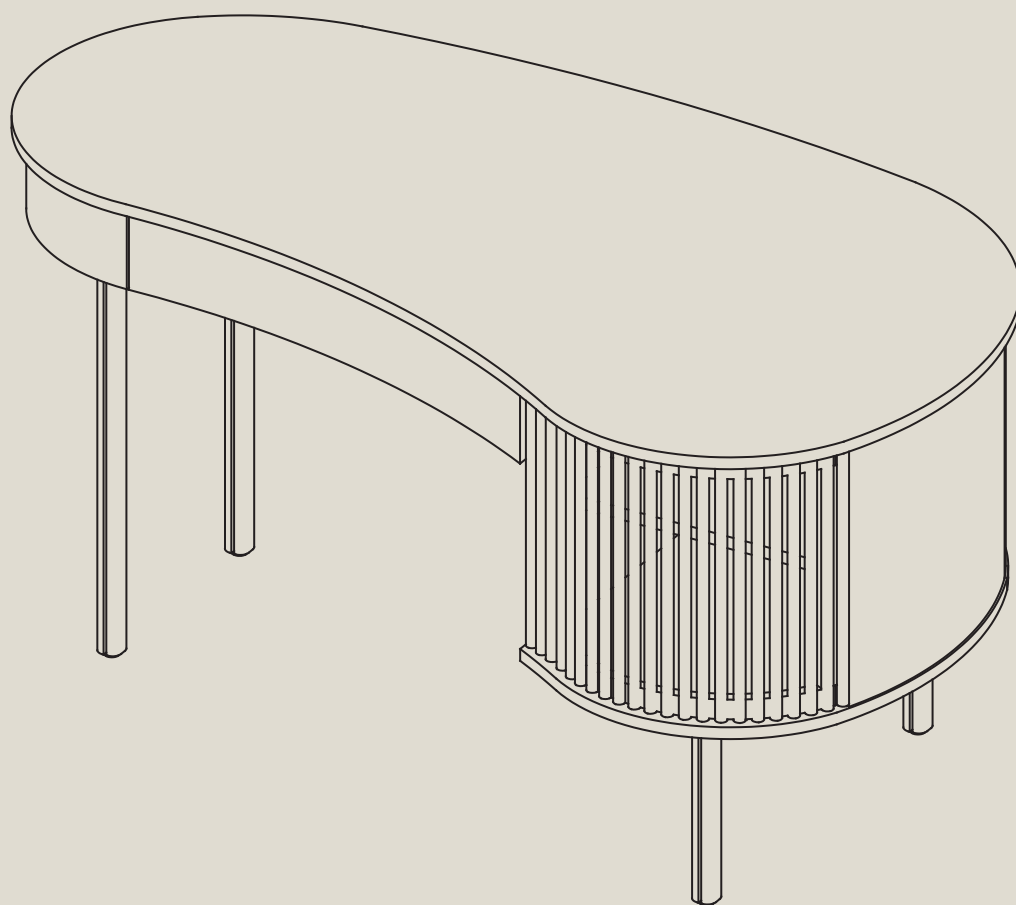

Lövstrand

Desk

2127874-01-0

Jotex

PARTS

A  M6 X 15 x 16

B  4 MM*70 x 1

A x 16

B x 1

Jotex