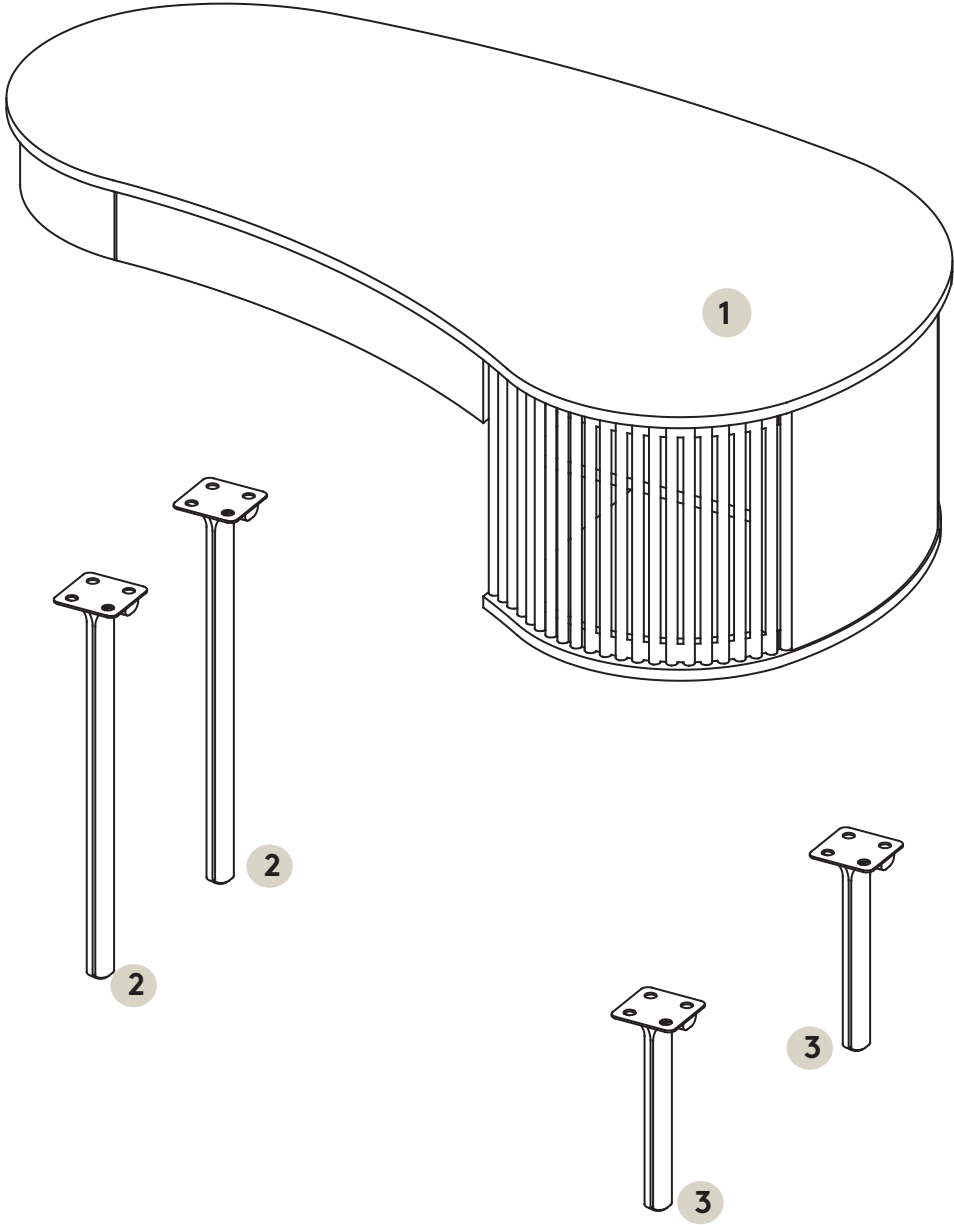

Lövstrand

Desk

2127874-01-0

Jotex

PARTS

A  M6 X 15 x 16

B  4 MM*70 x 1

A x 16

B x 1

Jotex