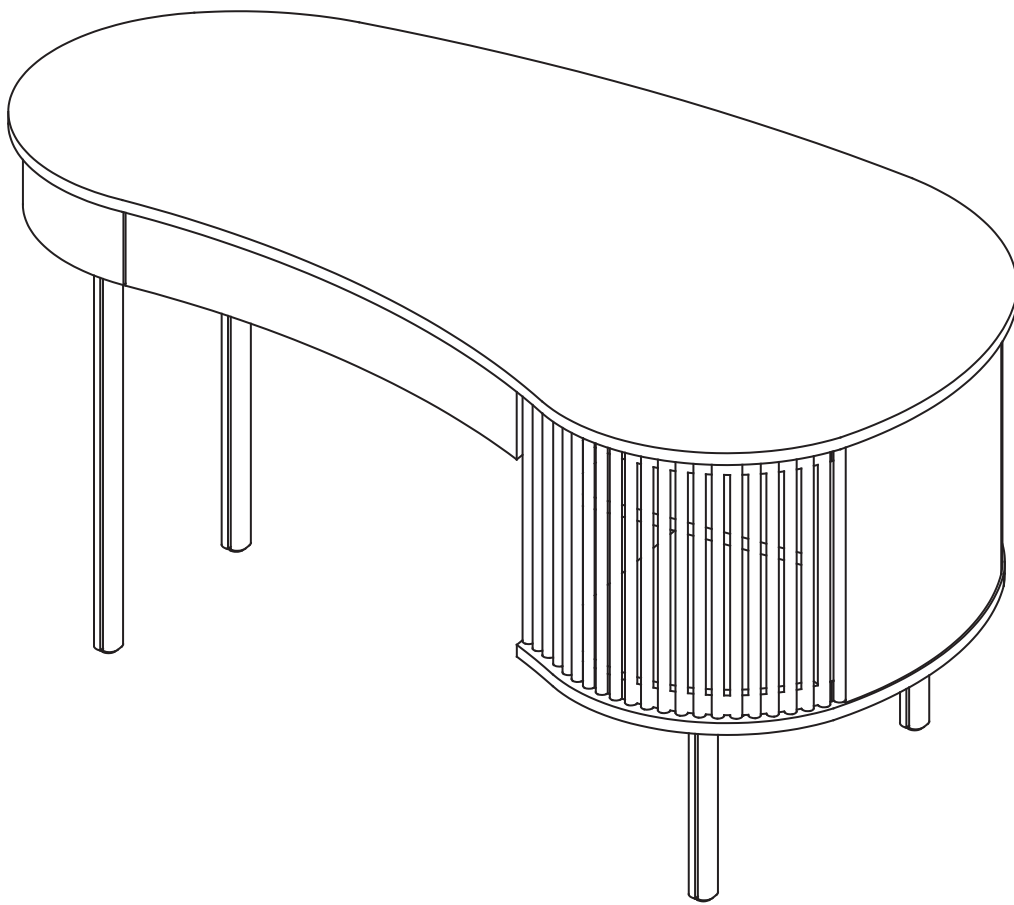

Lövstrand

Desk

2127874-01-0

Jotex

PARTS

A  M6 X 15 x 16

B  4 MM*70 x 1

A x 16

B x 1

Jotex