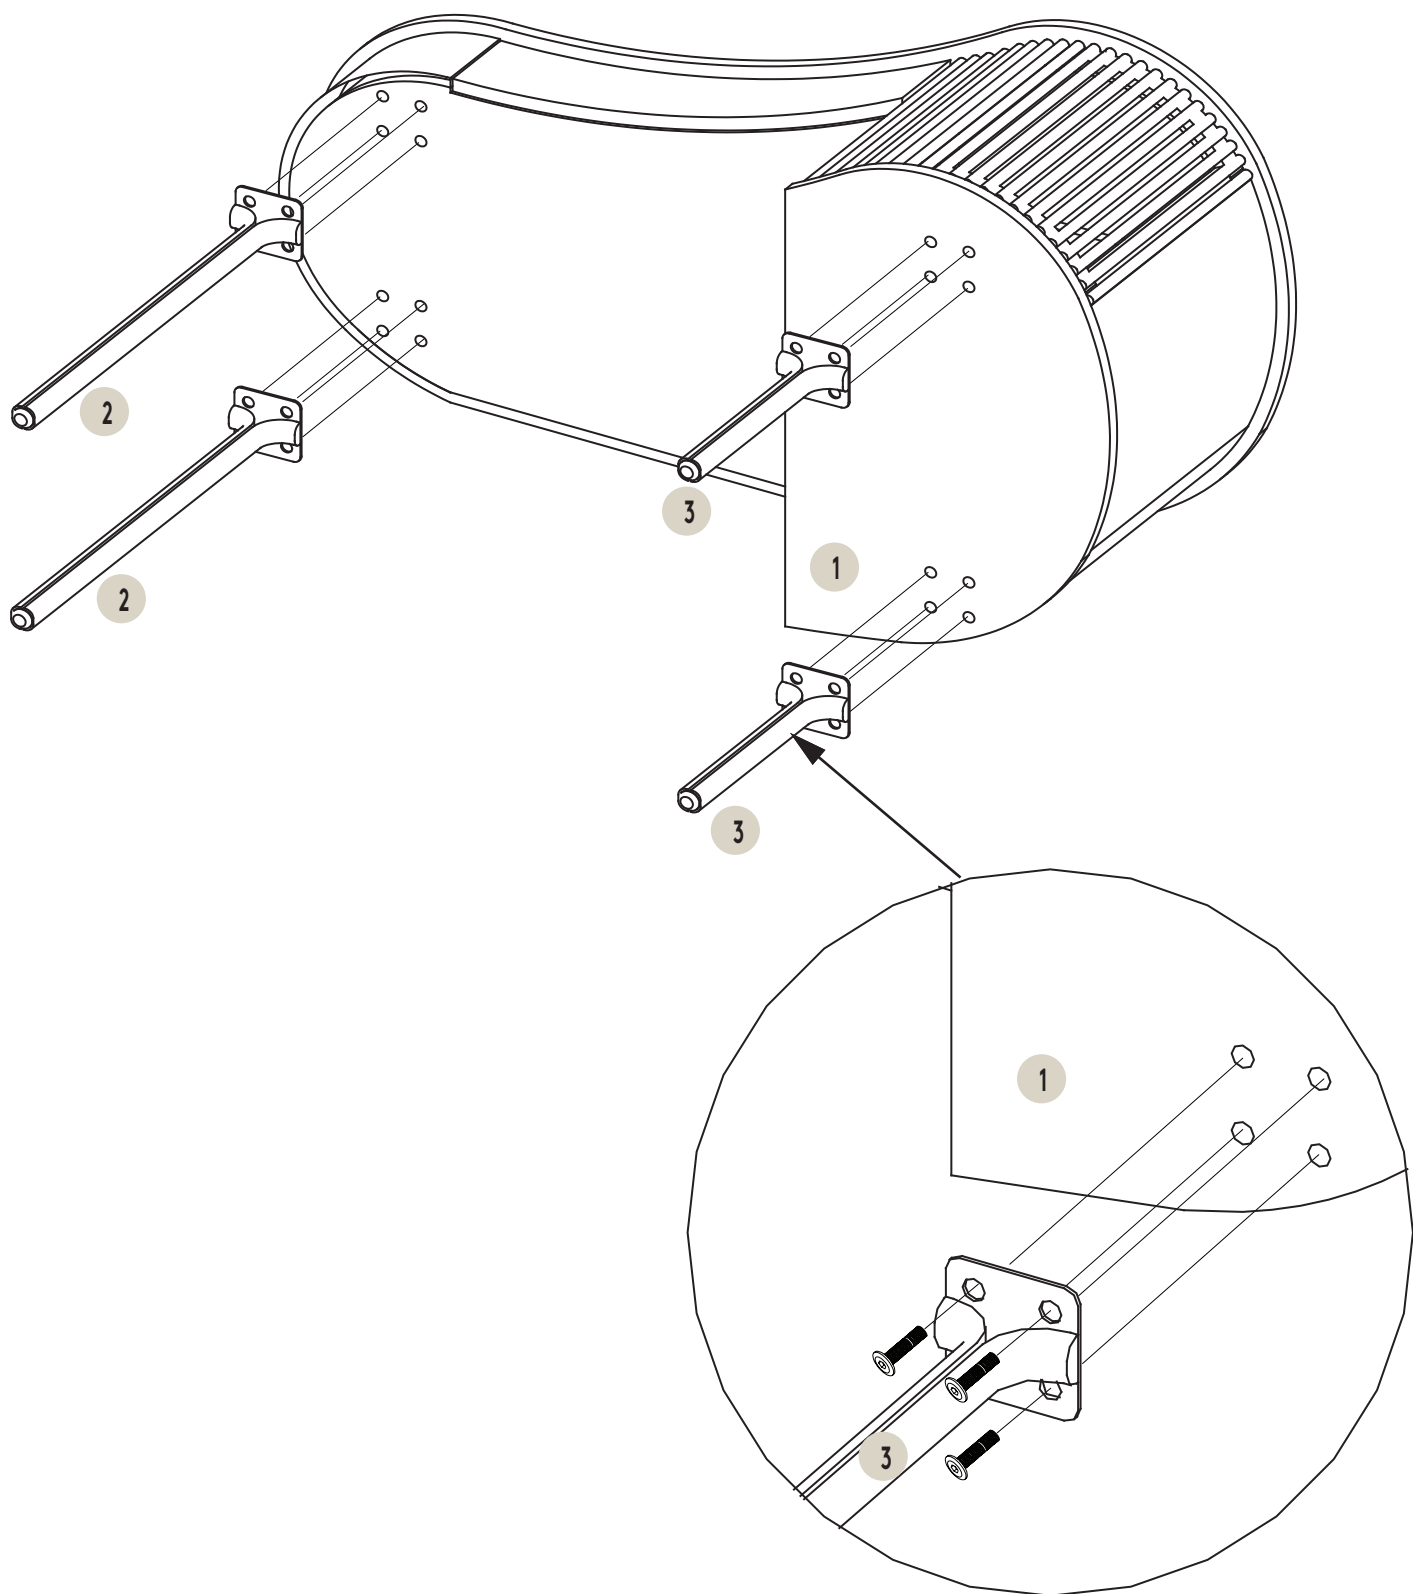

Lövstrand

Desk

2127874-01-0

Jotex

PARTS

A  M6 X 15 x 16

B  4 MM*70 x 1

A x 16

B x 1

Jotex