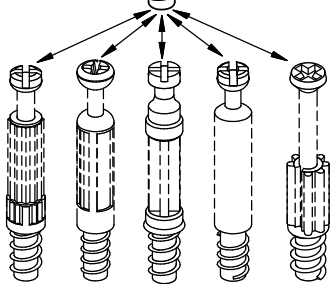

# CHEVET

**1 - 1,5 hr**

Entretien: Nettoyer à l'aide d'un chiffon doux et légèrement humide.

**tvilum**

Egon Kristiansens Allé 2,  
8882 Faarvang, Denmark