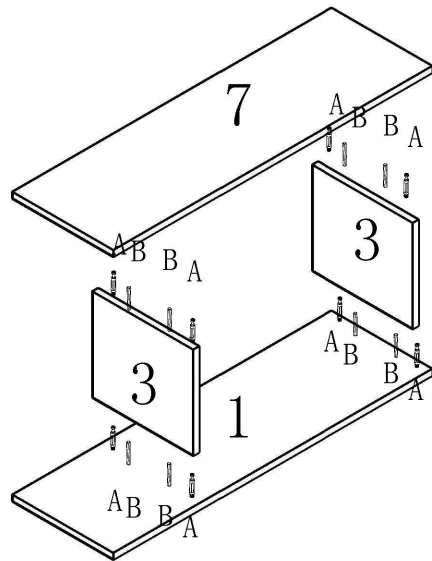

Midischrank Zalo L
Montageanleitung
Instruction manual

VCM Morgenthaler GmbH
D-79346 Endingen am Kaiserstuhl
service@vcm-gruppe.de
www.vcm-gruppe.de

A		12	B	 $\phi 8*40\text{mm}$	12
C		4	D		4
E	 18mm	1	F		4
G		2	H		20
I	 3.5*14mm	12	J		2

1

AX8 BX8

2

AX4 BX4

3

CX4 HX20

4

DX4 GX2 EX1 IX12