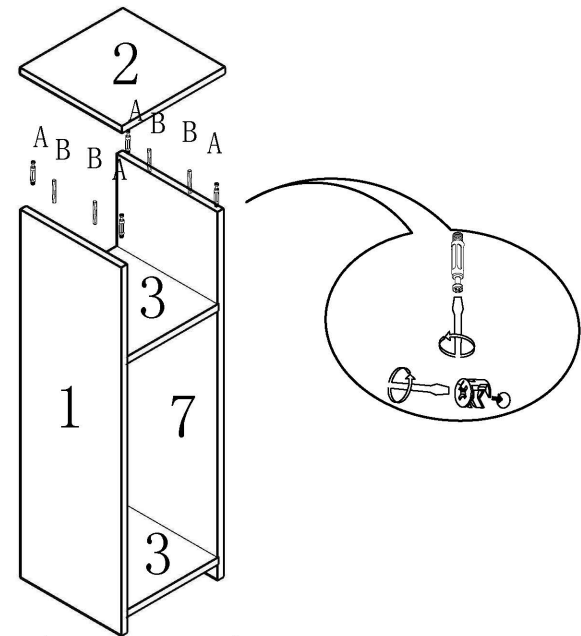

1

AX8 BX8

2

AX4 BX4

3

CX4 HX20

4

DX4 GX2 EX1 IX12