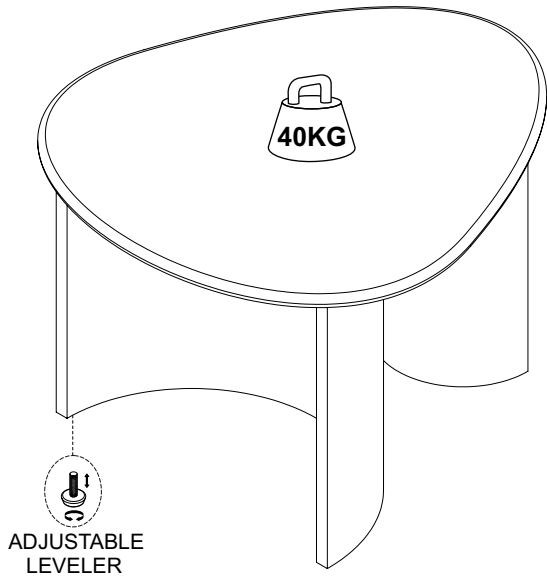

LOADABILITY