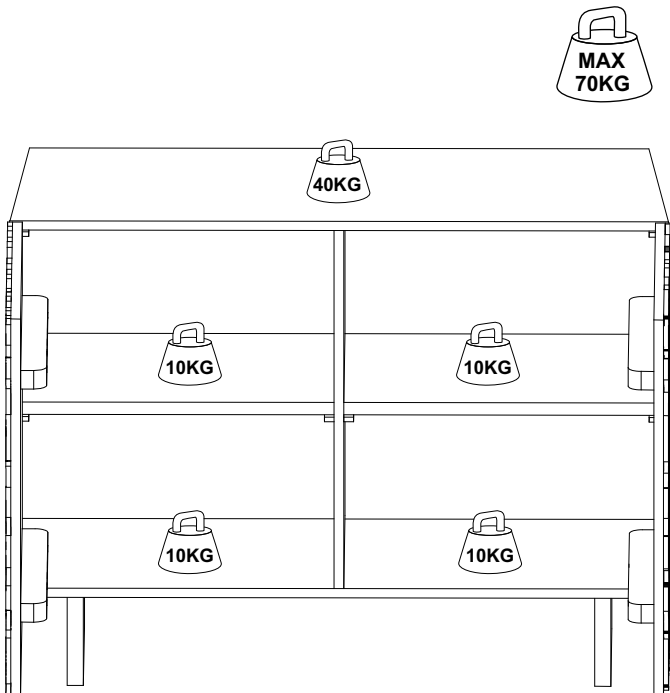

ASSEMBLY INSTRUCTIONS

ITEM NO. - 2276439-01-0

PARTS LIST

P1	x1	P2	x2	A	x8	B	x8	C	x8	D	x1
					M6x15		I.D.6.8xO.D.10xT1,7		I.D.6.5xO.D.16xT1,5		#4

STEP-1

STEP-2

LOADABILITY

READY TO USE

FR
Pensez à donner ou recycler.
Association Magasin Déchèterie

<https://quefairedesdechets.fr>

PAP
RACCOLTA CARTA

ANTI TIP ASSEMBLY INSTRUCTIONS

ITEM NO. - 2276439-01-0

A x2

Ø6x40

B x2

M4x45

C x2

I.D.4xO.D.12xT1

D x1

#4

STEP-1

Loose it 50%

STEP-2