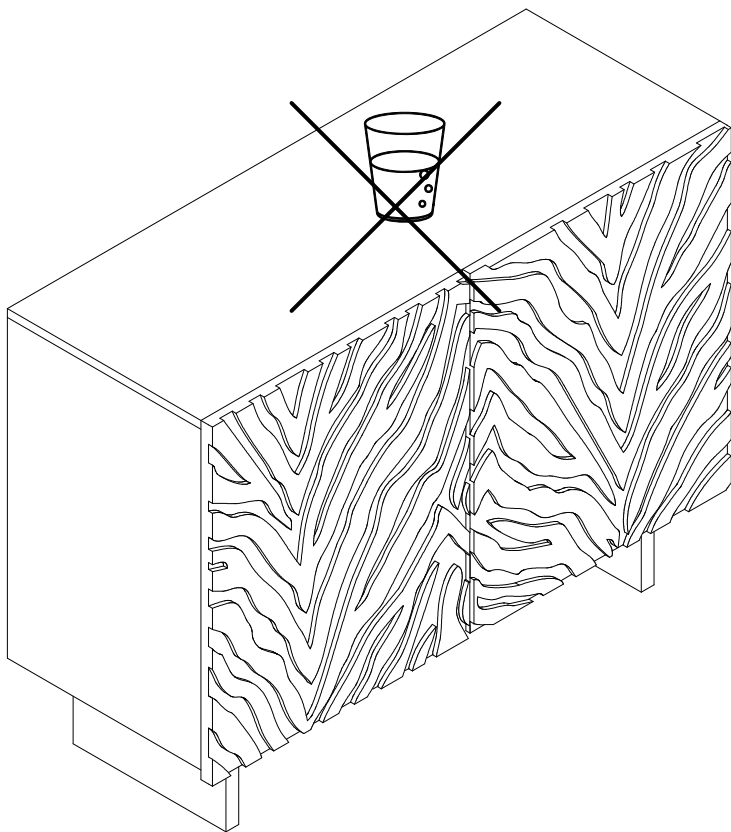

ASSEMBLY INSTRUCTIONS

ITEM NO. - 2276439-01-0

PARTS LIST

P1	x1	P2	x2	A	x8	B	x8	C	x8	D	x1
					M6x15		I.D.6.8xO.D.10xT1,7		I.D.6.5xO.D.16xT1,5		#4

STEP-1

STEP-2

LOADABILITY

READY TO USE

FR
Pensez à donner ou recycler.
Association Magasin Déchèterie

<https://quefairedesdechets.fr>

PAP
RACCOLTA CARTA

ANTI TIP ASSEMBLY INSTRUCTIONS

ITEM NO. - 2276439-01-0

A x2

Ø6x40

B x2

M4x45

C x2

I.D.4xO.D.12xT1

D x1

#4

STEP-1

Loose it 50%

STEP-2