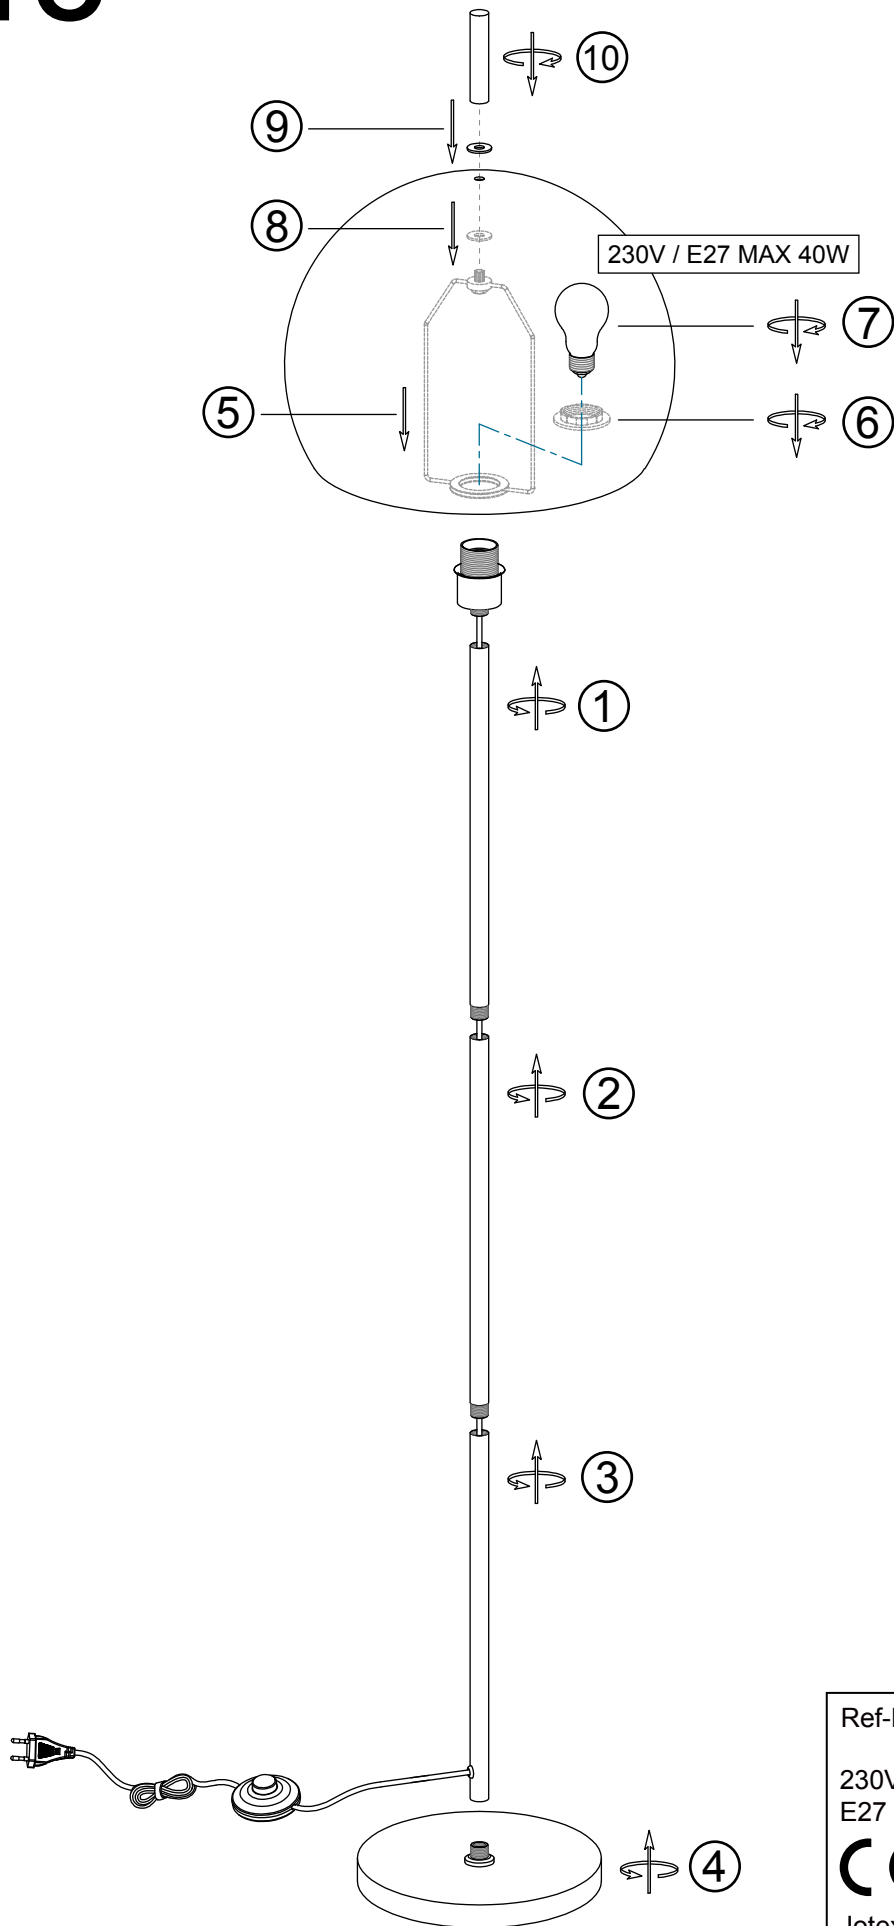

# VINTO

Ref-No.: 2285611-01-0  
2285611-02-0  
230V~, 50Hz.  
E27 MAX. 40W

CE   

Jotex, Box 961  
501 10 Borås, Sweden